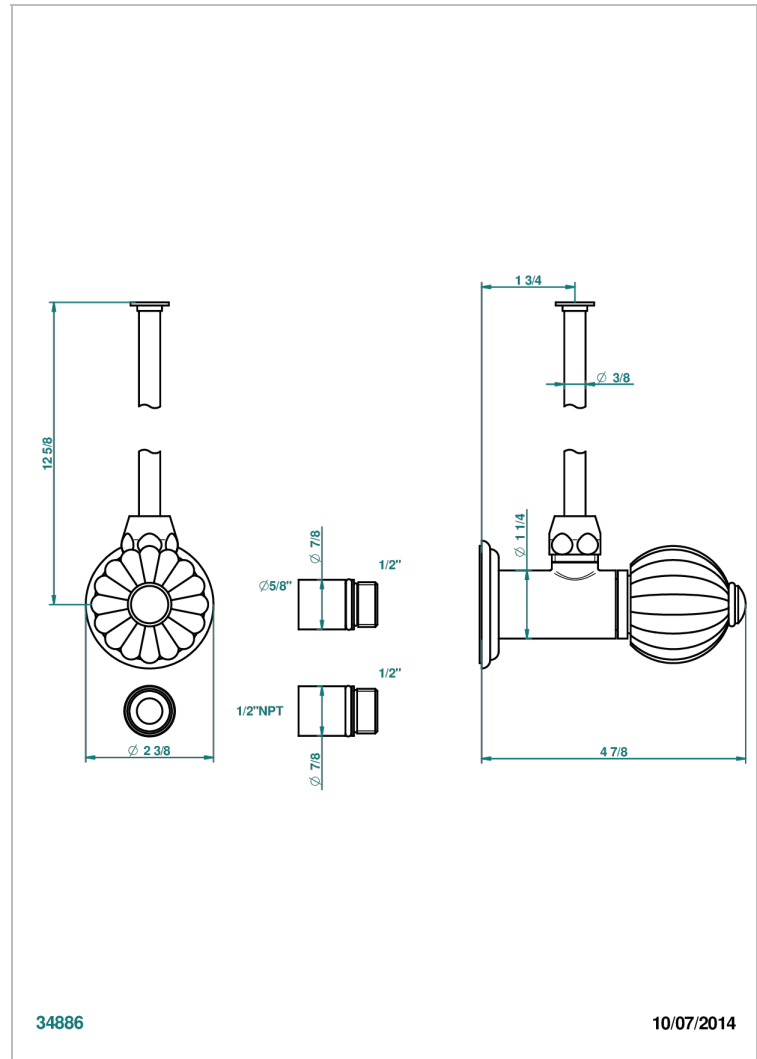

MANDARINE CRISTAL CLAIR

U1D-181/SWC

Robinet de réglage jonction femelle avec tube de 50 cm et sachet d'adaptateur, rosace et croisillon de style standard américain pour wc

THG[®]
PARIS

34886

10/07/2014

CARACTÉRISTIQUES

- Tête à disque céramique 1/2"
- Permet de stopper l'eau pour intervention sur la robinetterie
- Tubes en cuivre de 50 cm coloris idem robinetterie
- Raccordements aux standards US pour vanne réf. 35

FINITIONS DISPONIBLES