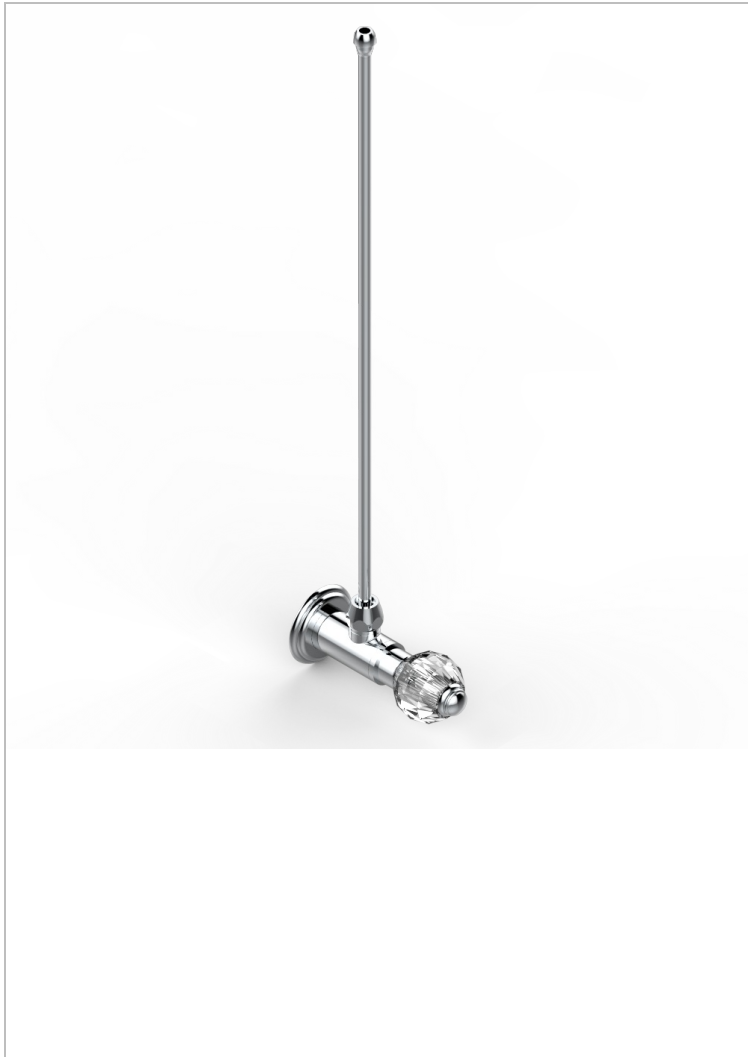

MANDARINE CRISTALLIA DIAMANT

U1K-181/SLA

THG[®]
PARIS

Robinet de réglage jonction femelle avec tube de 50 cm et sachet d'adaptateur, rosace et croisillon de style standard américain pour lavabo et bidet

CARACTÉRISTIQUES

- Tête à disque céramique 1/2"
- Permet de stopper l'eau pour intervention sur la robinetterie
- Tubes en cuivre de 50 cm coloris idem robinetterie
- Raccordements aux standards US pour vanne réf. 35

FINITIONS DISPONIBLES

Bronze clair - D01
Chromé - A02
Chromé / doré - G02
Chromé mat - C02
Doré brillant - F01
Doré mat - F07

Nickel brillant - B01
Nickel mat - C01
Noir mat céramique - D30
Or pâle - F30
Or pâle mat - F31
Pvd blush - H62