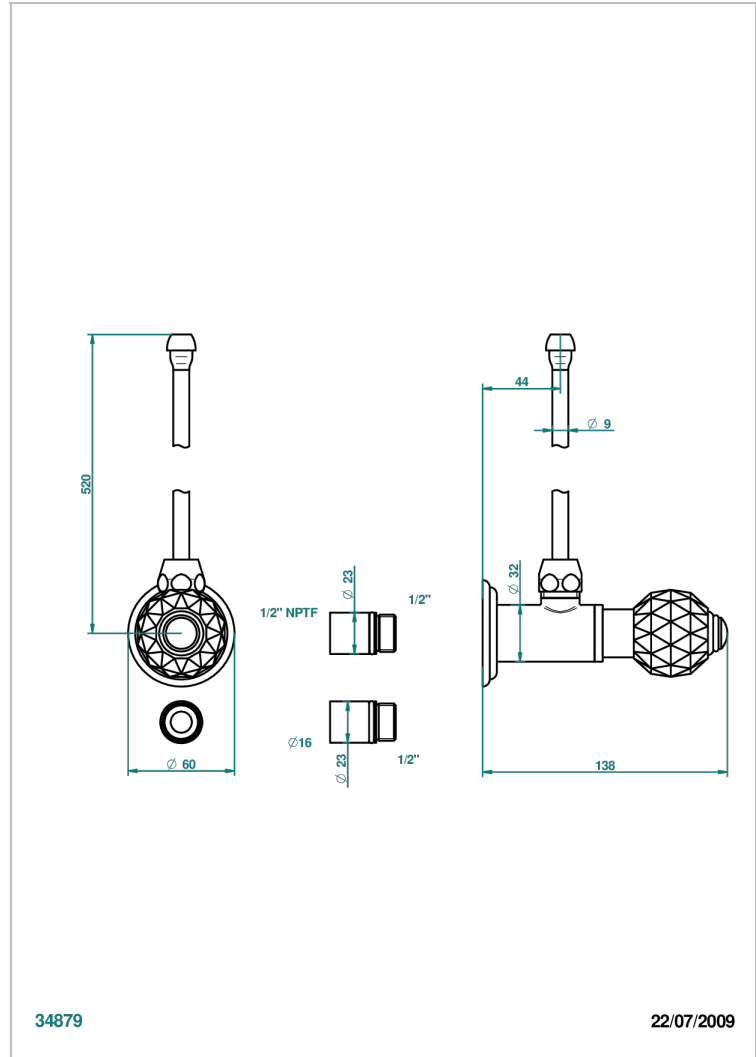

MANDARINE CRISTALLIA DIAMANT

U1K-181/SLA

THG[®]
PARIS

Robinet de réglage jonction femelle avec tube de 50 cm et sachet d'adaptateur, rosace et croisillon de style standard américain pour lavabo et bidet

CARACTÉRISTIQUES

- Tête à disque céramique 1/2"
- Permet de stopper l'eau pour intervention sur la robinetterie
- Tubes en cuivre de 50 cm coloris idem robinetterie
- Raccordements aux standards US pour vanne réf. 35

FINITIONS DISPONIBLES