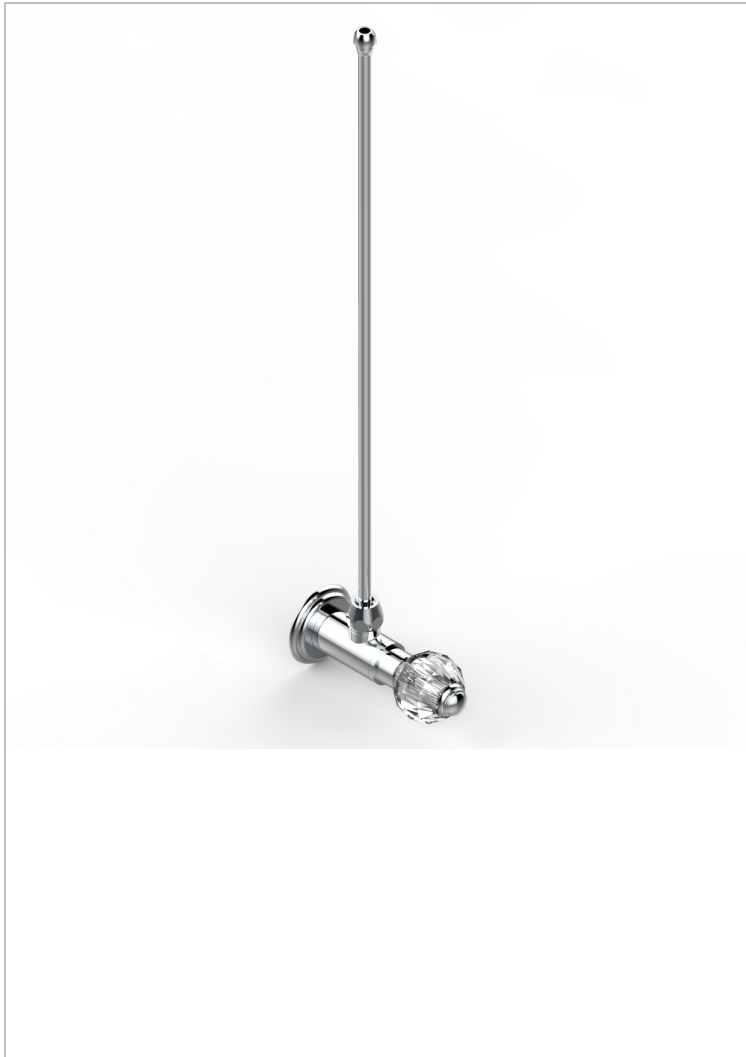

# MANDARINE CRISTALLIA DIAMANT

U1K-181/SLA

THG<sup>®</sup>  
PARIS

Robinet de réglage jonction femelle avec tube de 50 cm et sachet d'adaptateur, rosace et croisillon de style standard américain pour lavabo et bidet

## CARACTÉRISTIQUES

- Tête à disque céramique 1/2"
- Permet de stopper l'eau pour intervention sur la robinetterie
- Tubes en cuivre de 50 cm coloris idem robinetterie
- Raccordements aux standards US pour vanne réf. 35

## FINITIONS DISPONIBLES

Bronze clair - D01  
Chromé - A02  
Chromé / doré - G02  
Chromé mat - C02  
Doré brillant - F01  
Doré mat - F07

Nickel brillant - B01  
Nickel mat - C01  
Noir mat céramique - D30  
Or pâle - F30  
Or pâle mat - F31  
Pvd blush - H62