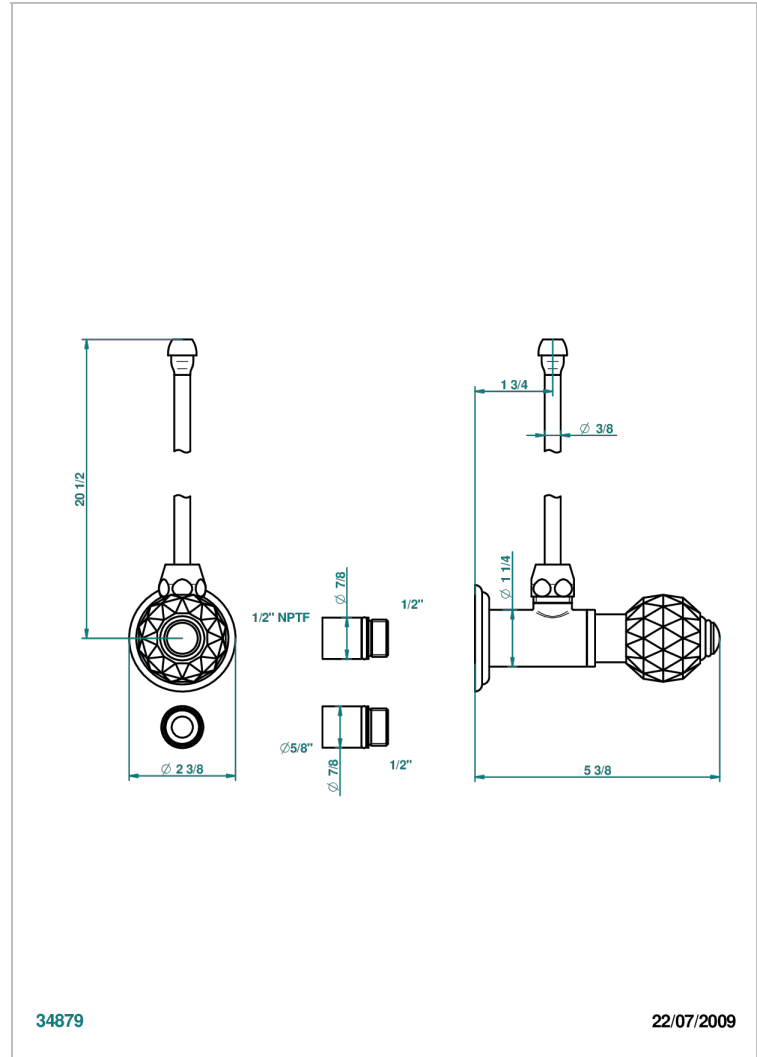

# MANDARINE CRISTALLIA DIAMANT

U1K-181/SLA

THG<sup>®</sup>  
PARIS

Robinet de réglage jonction femelle avec tube de 50 cm et sachet d'adaptateur, rosace et croisillon de style standard américain pour lavabo et bidet

## CARACTÉRISTIQUES

- Tête à disque céramique 1/2"
- Permet de stopper l'eau pour intervention sur la robinetterie
- Tubes en cuivre de 50 cm coloris idem robinetterie
- Raccordements aux standards US pour vanne réf. 35