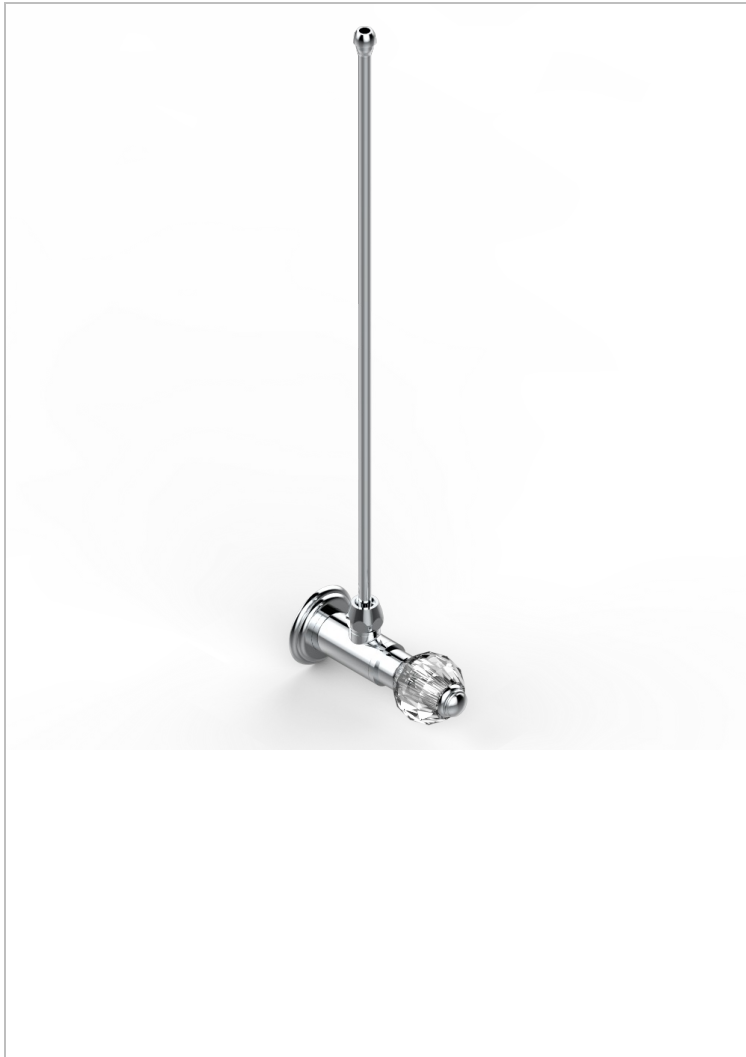

# MANDARINE CRISTALLIA DIAMANT

U1K-181/SLA

Angle valve with 3/8 supply lavatory quick adaptor set

THG<sup>®</sup>  
PARIS

34879

22/07/2009

## CARACTERÍSTICAS

- Mandarine Cristallia Diamant
- Angle valve with 3/8 supply lavatory quick adaptor set

## ACABADOS DISPONIBLES

Bronce claro - D01  
Cerámica negra mate - D30  
Cobre viejo mate - H07  
Cromo - A02  
Cromo / dorado - G02  
Cromo mate - C02

Dorado - F01  
Dorado mate - F07  
Dorado pálido - F30  
Dorado pálido mate (sin barniz) - F31  
Níquel - B01  
Níquel mate - C01

Níquel viejo - H28  
Pvd blush - H62  
Pvd blush mate - H60  
Pvd color latón - H49  
Pvd color latón mate - H50  
Pvd color níquel - H55

Pvd color níquel mate - H56  
Pvd color oro - H52  
Pvd color oro mate - H53  
Pvd grafito - H64  
Pvd grafito mate - H65  
Pvd marrón bronce - F33