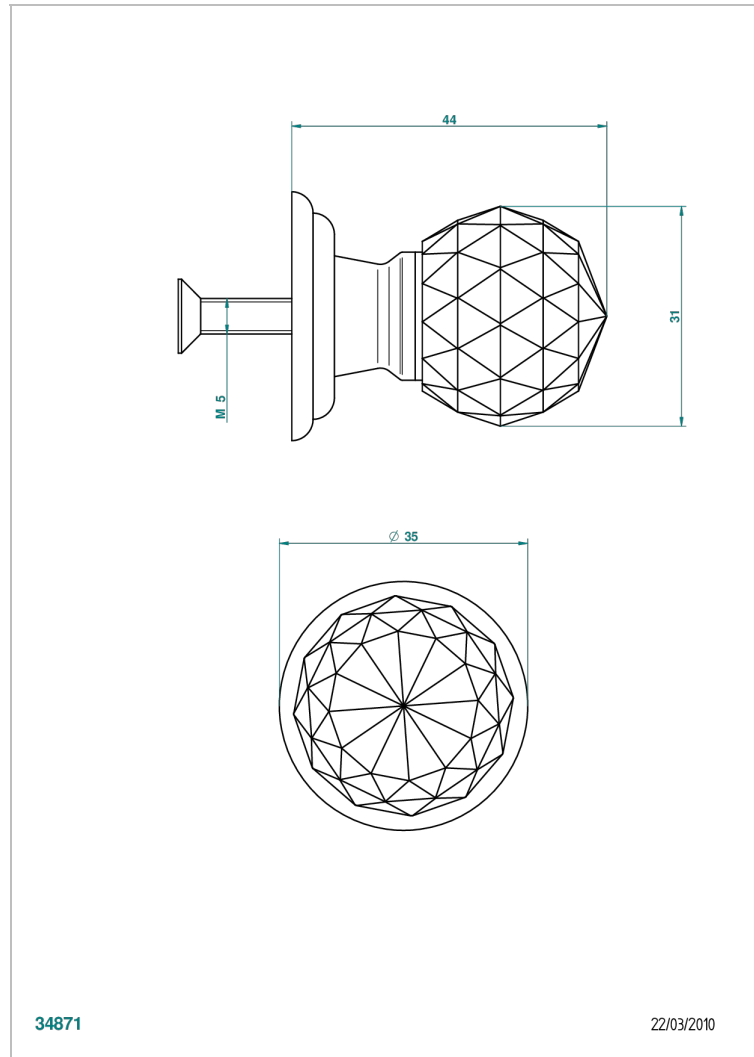

# MANDARINE CRISTALLIA DIAMANT

U1K-26BP

Medium size knob

THG<sup>®</sup>  
PARIS

## CHARACTERISTIC

- Mandarin Cristallia Diamant
- Medium size knob