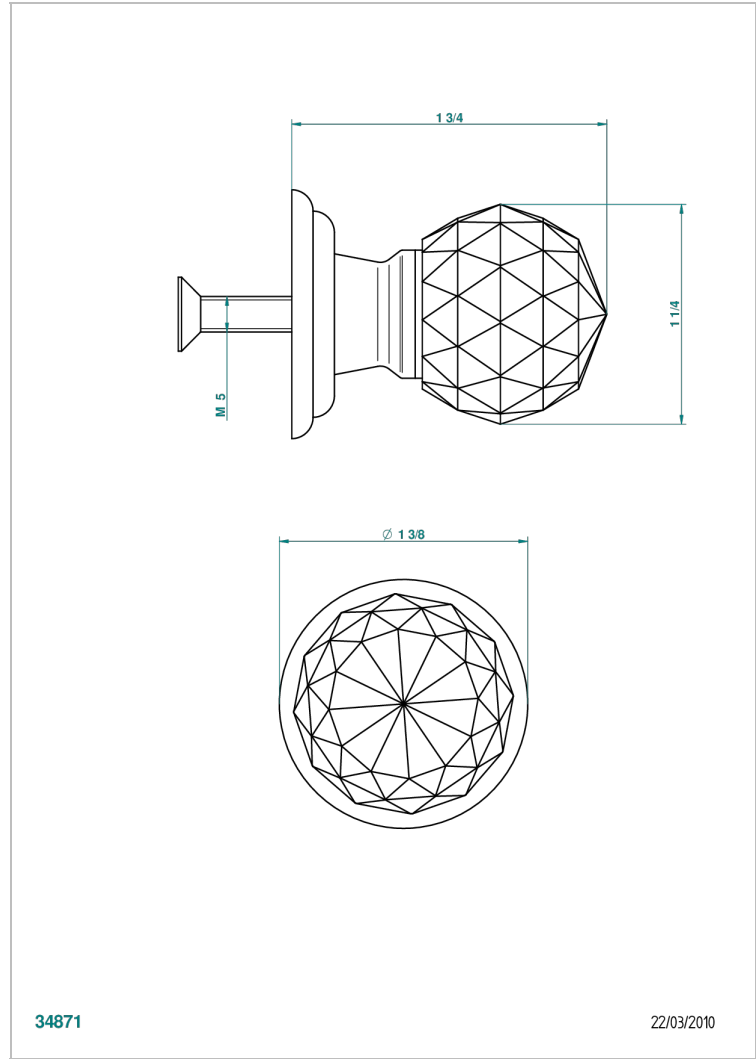

# MANDARINE CRISTALLIA DIAMANT

U1K-26BP

Medium size knob

THG<sup>®</sup>  
PARIS

34871

22/03/2010

## CHARACTERISTIC

- Mandarin Cristallia Diamant
- Medium size knob