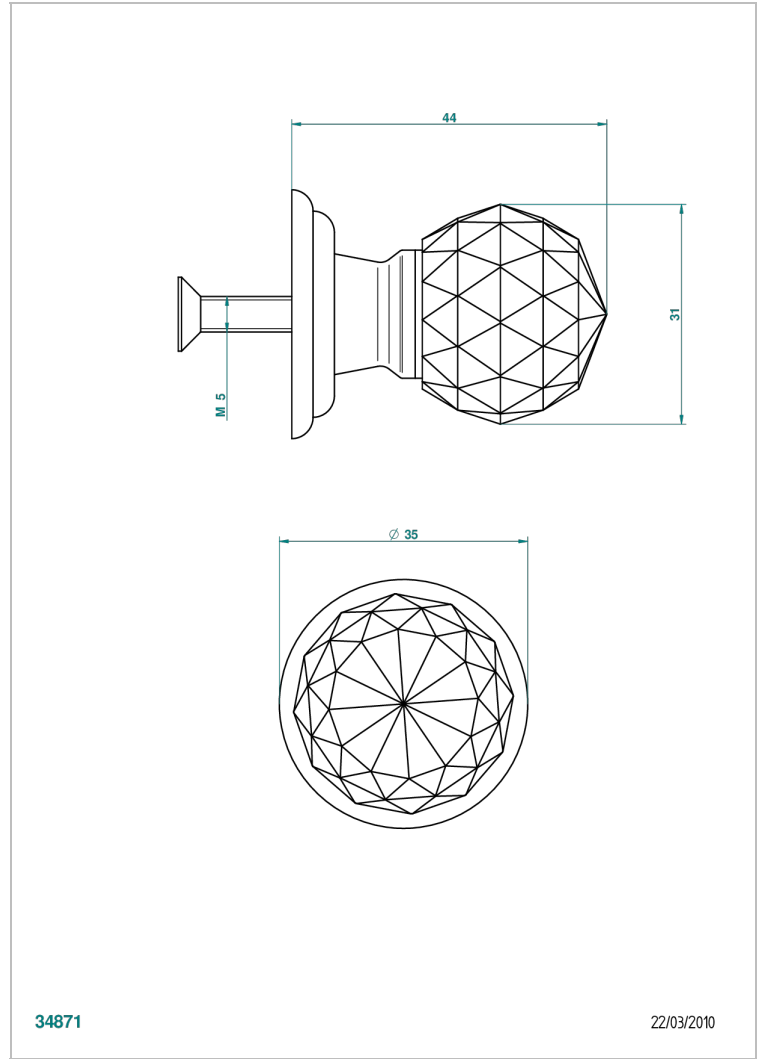

# MANDARINE CRISTALLIA DIAMANT

U1K-26BP

Tirador medio modelo

THG<sup>®</sup>  
PARIS

## CARACTERÍSTICAS

- Mandarin Crystallia Diamant
- Tirador medio modelo