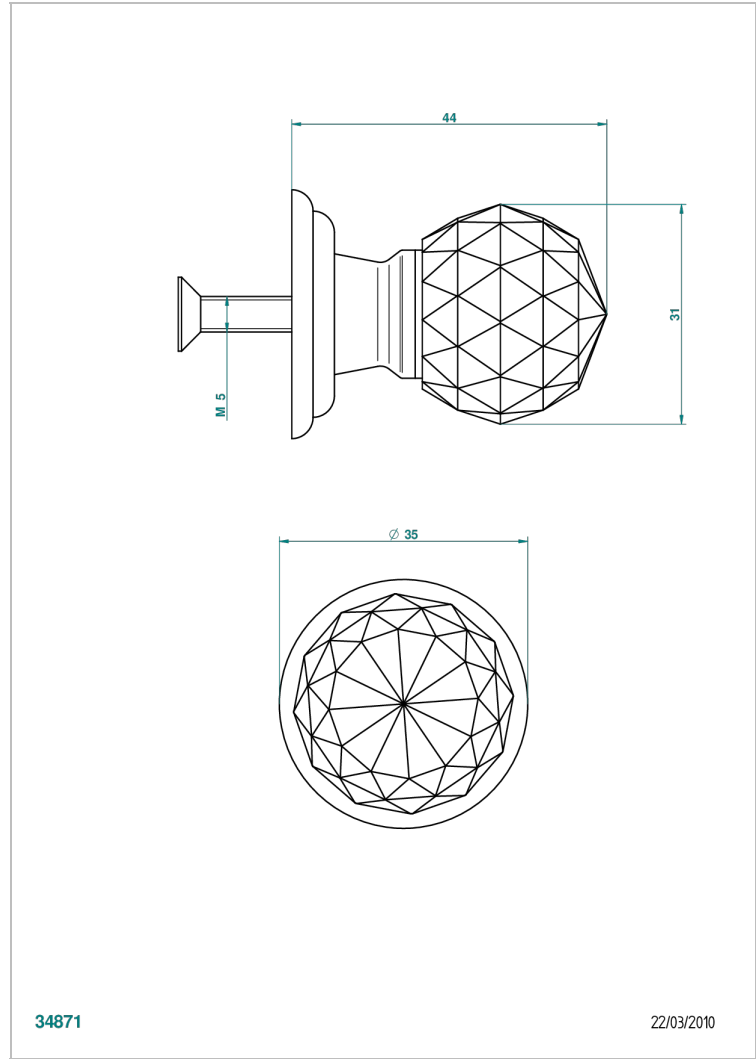

# MANDARINE CRISTALLIA DIAMANT

U1K-26BP

Medium size knob

THG<sup>®</sup>  
PARIS

## CHARACTERISTIC

- Mandarin Cristallia Diamant
- Medium size knob