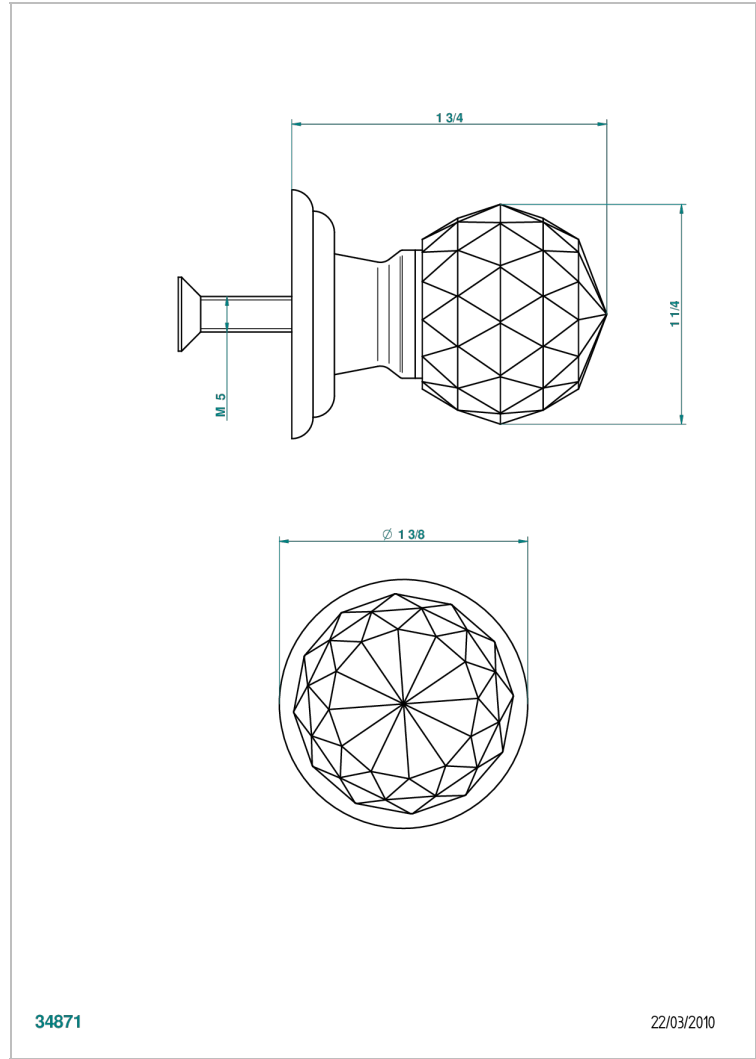

# MANDARINE CRISTALLIA DIAMANT

U1K-26BP

Medium size knob

THG<sup>®</sup>  
PARIS

## CHARACTERISTIC

- Mandarin Cristallia Diamant
- Medium size knob