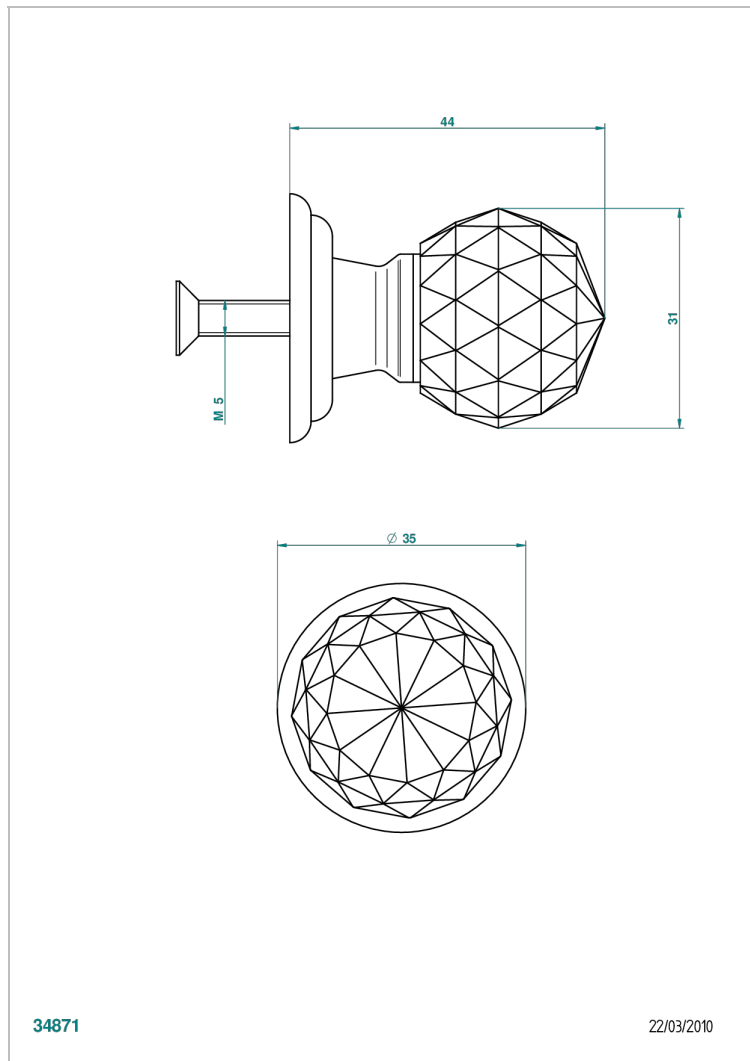

MANDARINE CRISTALLIA DIAMANT

U1K-26BP

Ручка среднего размера

THG[®]
PARIS

ХАРАКТЕРИСТИКИ

- Mandarin cristallia diamant
- Ручка среднего размера

ДОСТУПНЫЕ ВАРИАНТЫ ПОКРЫТИЙ

Black ceram - D30
Blush PVD - H62
Graphite PVD - H64
Matt Umber PVD - H67
Matt blush PVD - H60
Matt graphite PVD - H65