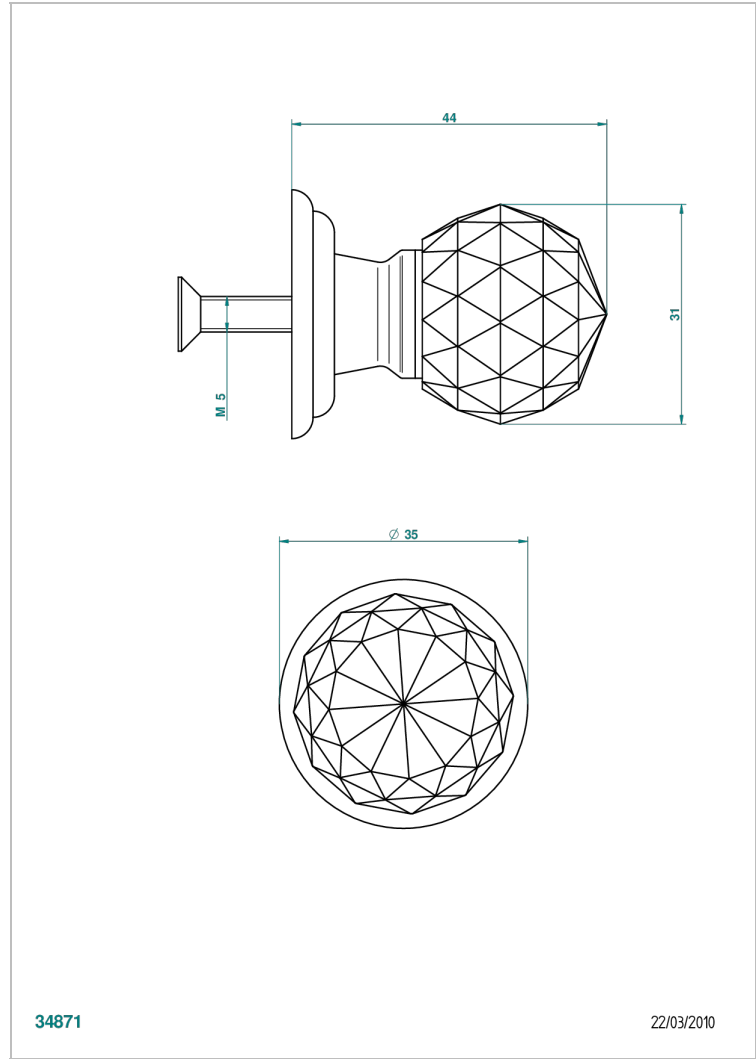

# MANDARINE CRISTALLIA DIAMANT

U1K-26BP

Tirador medio modelo

THG<sup>®</sup>  
PARIS

## CARACTERÍSTICAS

- Mandarin Crystallia Diamant
- Tirador medio modelo