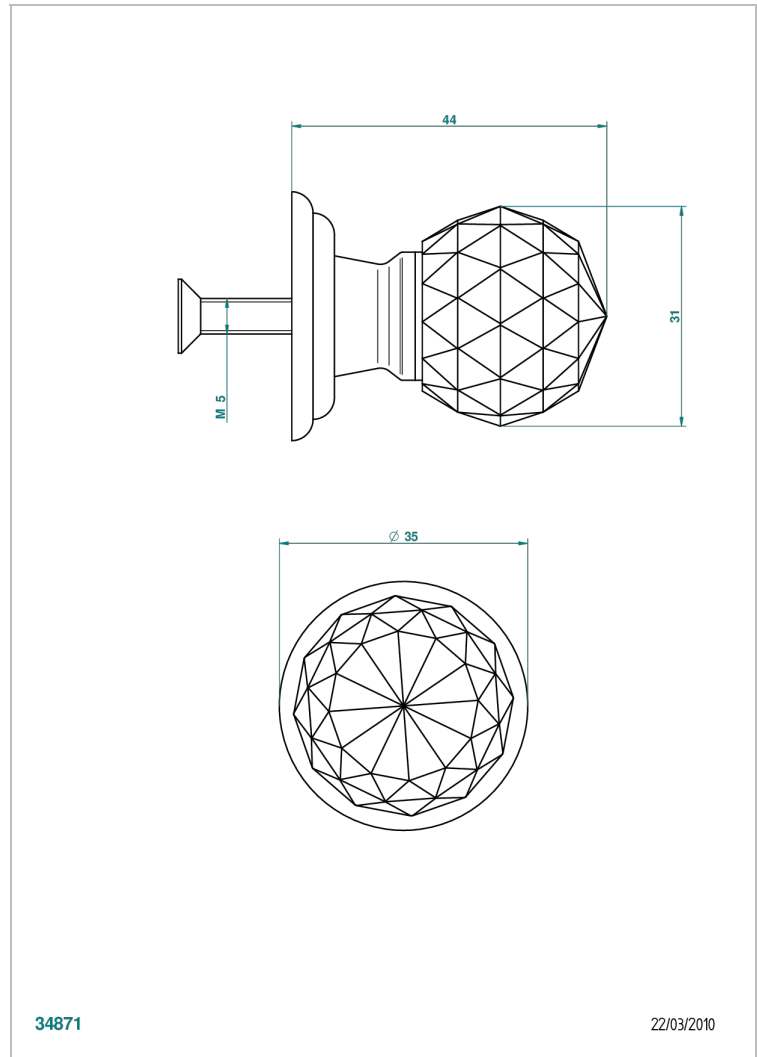

# MANDARINE CRISTALLIA DIAMANT

U1K-26BP

Medium size knob

THG<sup>®</sup>  
PARIS

## CHARACTERISTIC

- Mandarin Cristallia Diamant
- Medium size knob