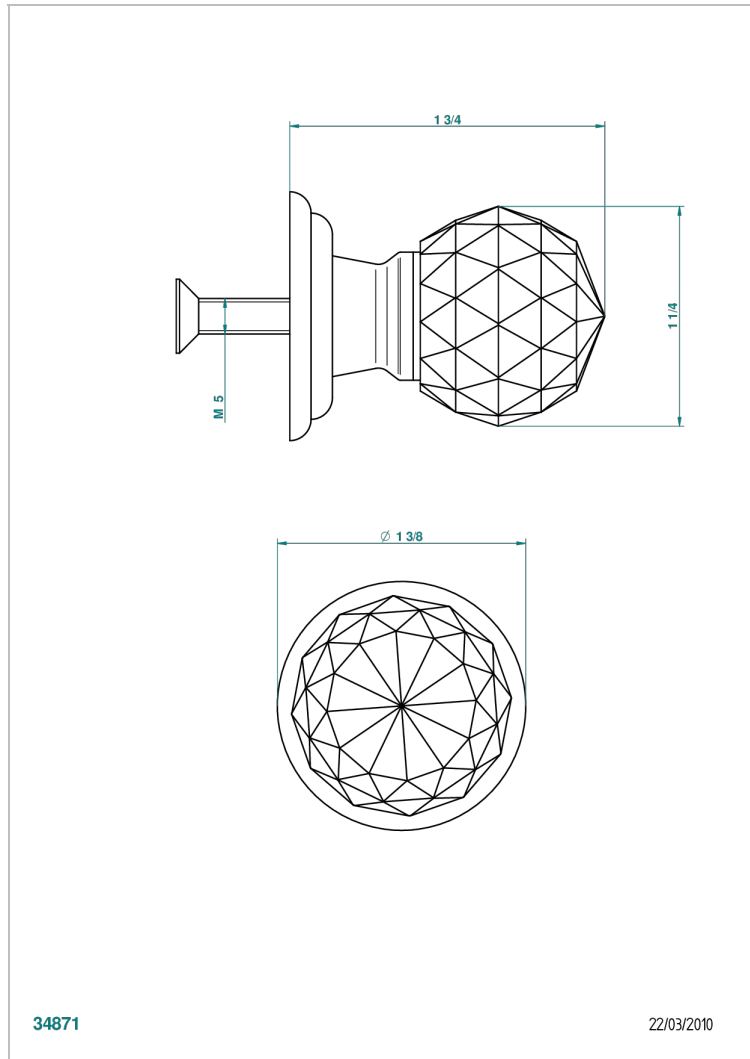

MANDARINE CRISTALLIA DIAMANT

U1K-26BP

Ручка среднего размера

THG[®]
PARIS

ХАРАКТЕРИСТИКИ

- Mandarin cristallia diamant
- Ручка среднего размера

ДОСТУПНЫЕ ВАРИАНТЫ ПОКРЫТИЙ

Black ceram - D30
Blush PVD - H62
Graphite PVD - H64
Matt Umber PVD - H67
Matt blush PVD - H60
Matt graphite PVD - H65