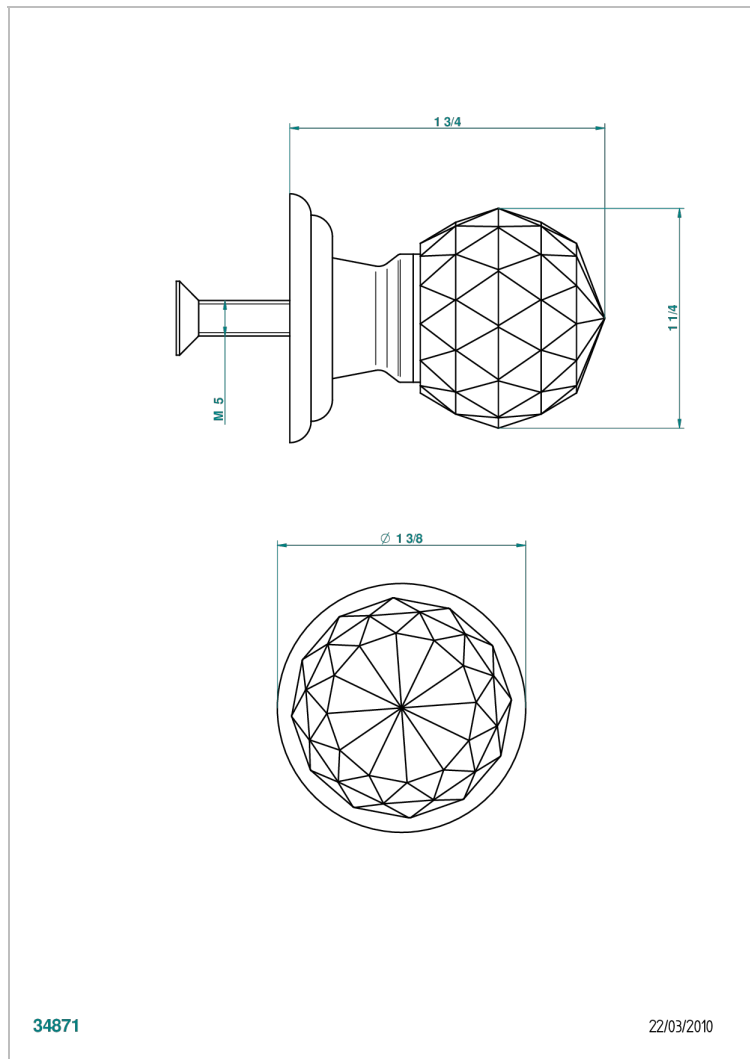

MANDARINE CRISTALLIA DIAMANT

U1K-26BP

中号按钮

THG[®]
PARIS

特色

- Mandarine Cristallia Diamant
- 中号按钮

可选饰面

Black ceram - D30
Blush PVD - H62
Graphite PVD - H64
Matt Umber PVD - H67
Matt blush PVD - H60
Matt graphite PVD - H65