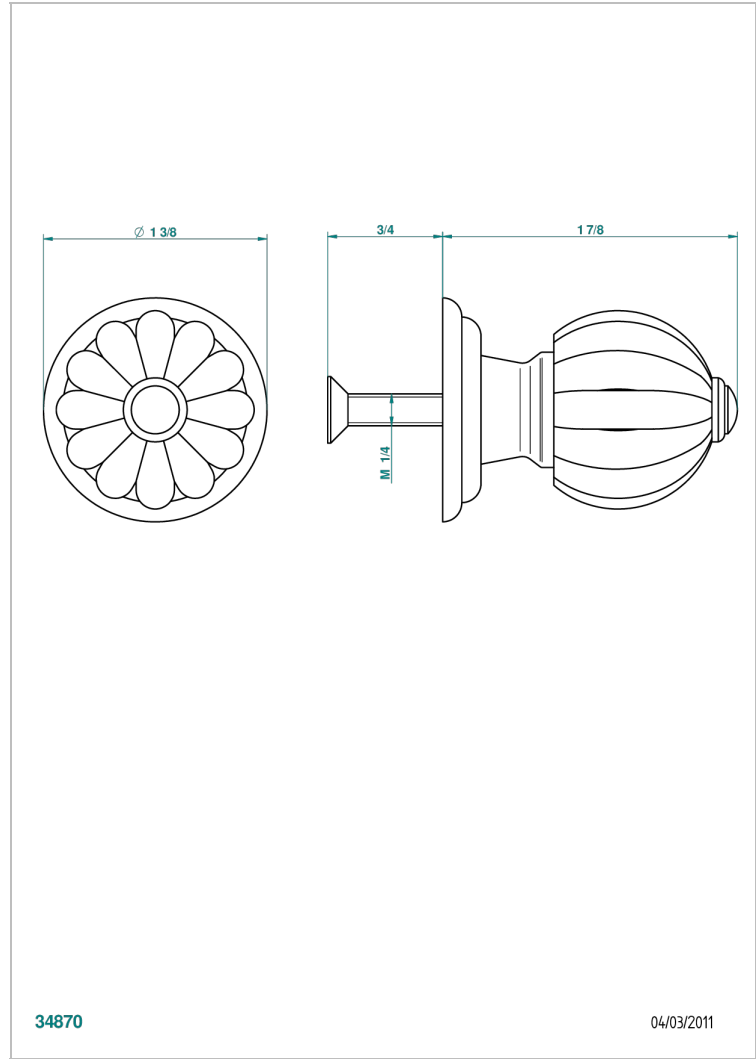

# MANDARINE CRISTAL CLAIR

U1D-26BP

Bouton moyen modèle

THG<sup>®</sup>  
PARIS

## CARACTÉRISTIQUES

- Mandarine Cristal clair
- Bouton moyen modèle