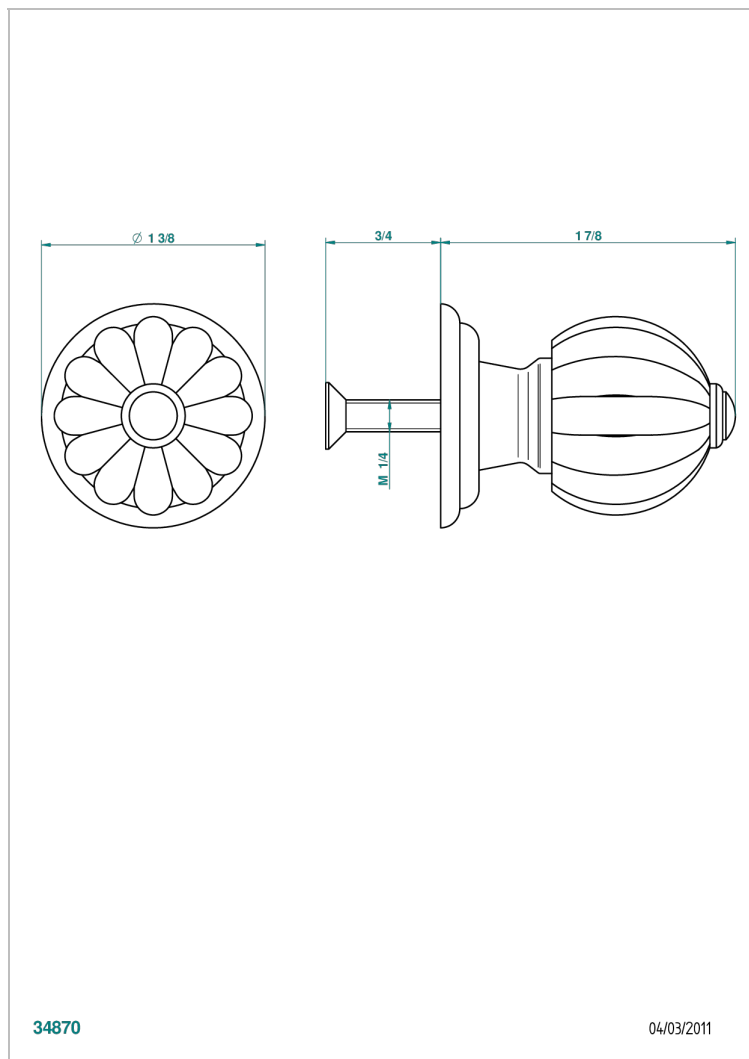

# MANDARINE CRISTAL CLARO

UID-26BP

Tirador medio modelo

THG<sup>®</sup>  
PARIS

## CARACTERÍSTICAS

- Mandarine cristal claro
- Tirador medio modelo