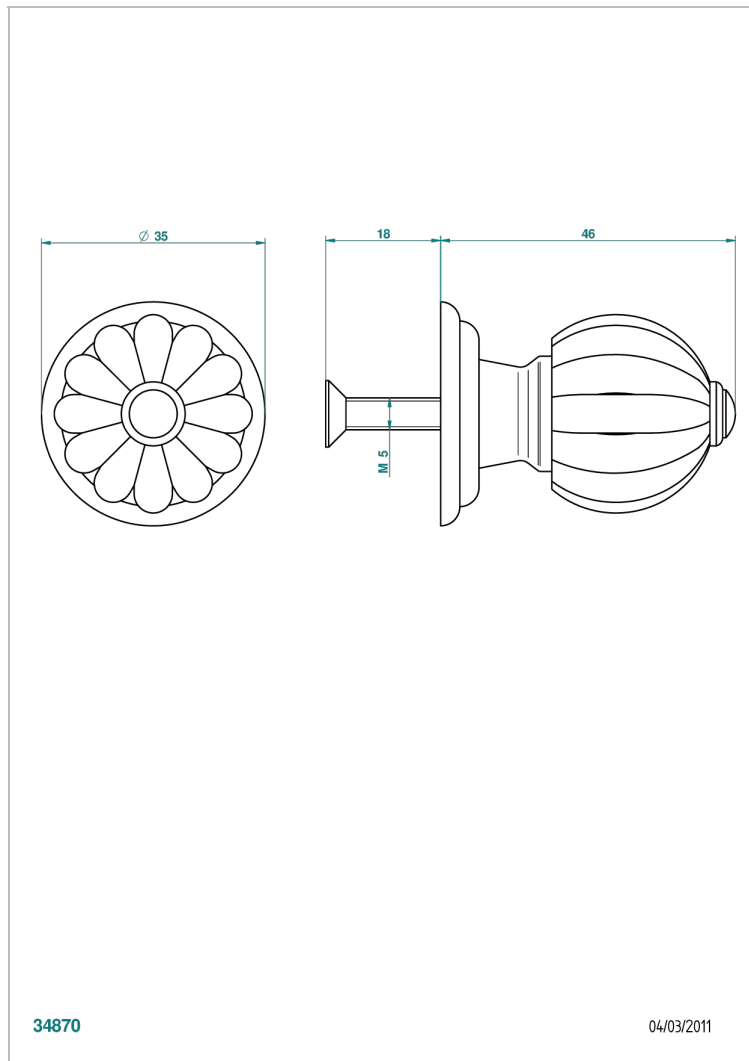

MANDARINE СО СВЕТЛЫМ ХРУСТАЛЕМ

U1D-26BP

Ручка среднего размера

THG[®]
PARIS

ХАРАКТЕРИСТИКИ

- Mandarin со светлым хрусталём
- Ручка среднего размера

ДОСТУПНЫЕ ВАРИАНТЫ ПОКРЫТИЙ

Black ceram - D30
Blush PVD - H62
Graphite PVD - H64
Matt Umber PVD - H67
Matt blush PVD - H60
Matt graphite PVD - H65

Umber PVD - H66
Бронза - D01
Золото - F01
Матовая красная старинная медь - H07
Матовое золото - F07
Матовое светлое золото - F31

Матовый никель - C01
Матовый хром - C02
Никель - B01
Покрытие PVD бронза - F33
Покрытие PVD золотистый цвет - H52
Покрытие PVD латунь - H49