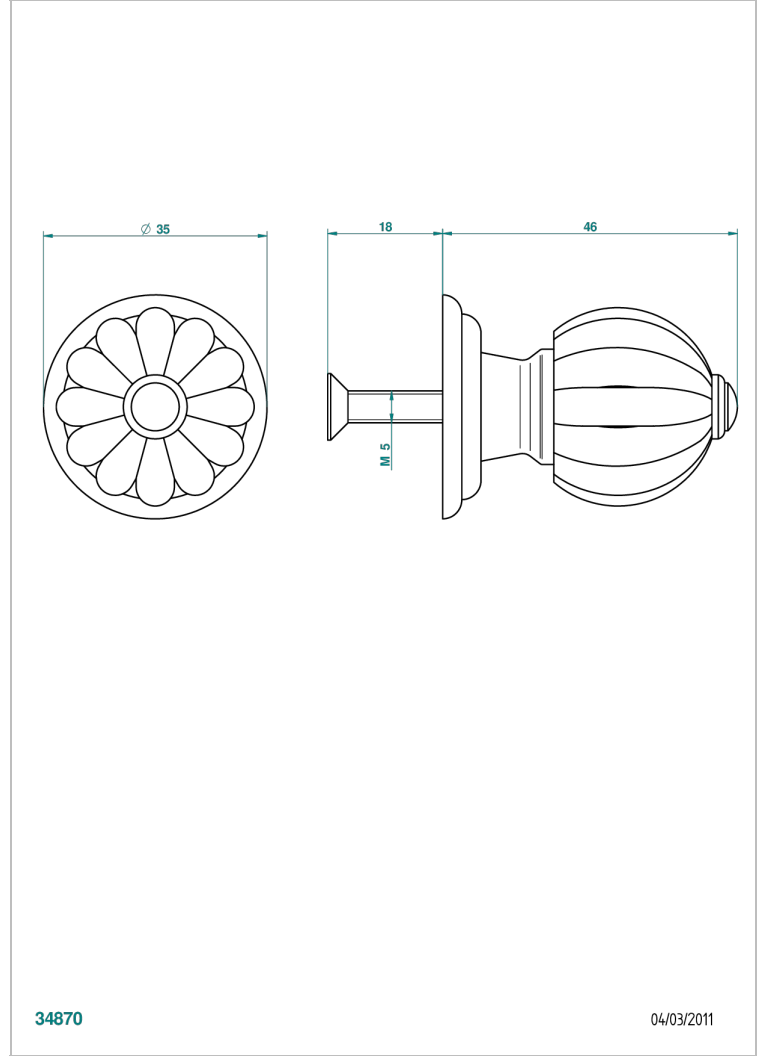

# MANDARINE CLEAR CRYSTAL

U1D-26BP

中号按钮

THG<sup>®</sup>  
PARIS

34870

04/03/2011

## 特色

- Mandarin Clear crystal
- 中号按钮