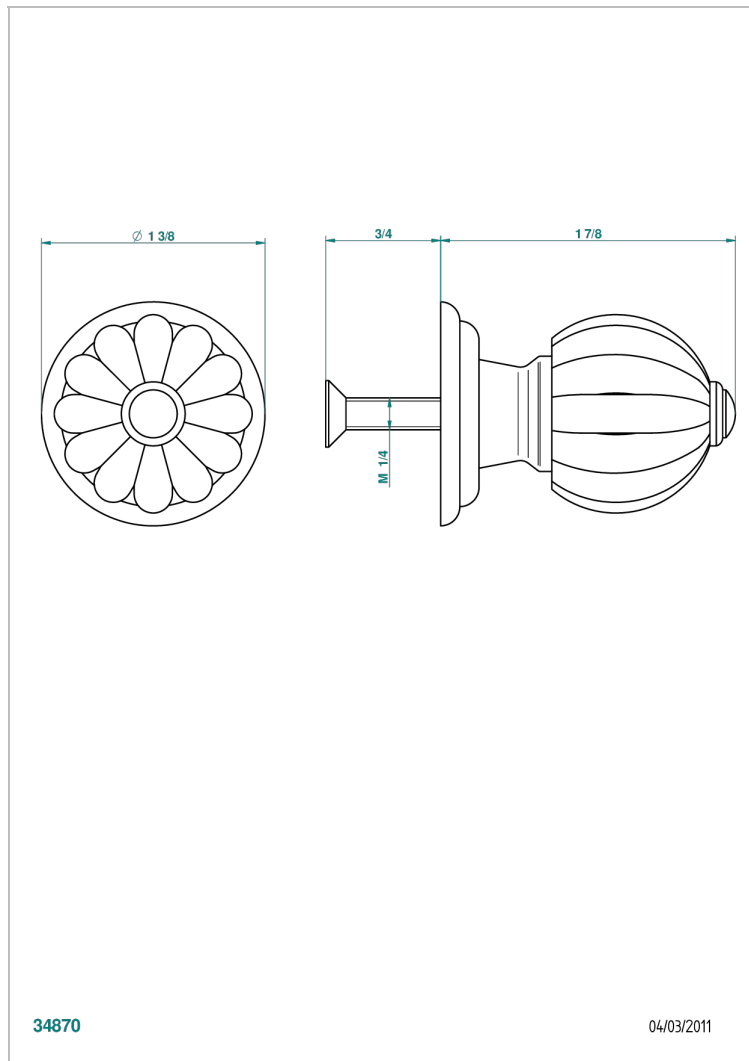

# MANDARINE СО СВЕТЛЫМ ХРУСТАЛЕМ

U1D-26BP

Ручка среднего размера

THG<sup>®</sup>  
PARIS

## ХАРАКТЕРИСТИКИ

- Mandarin со светлым хрусталём
- Ручка среднего размера