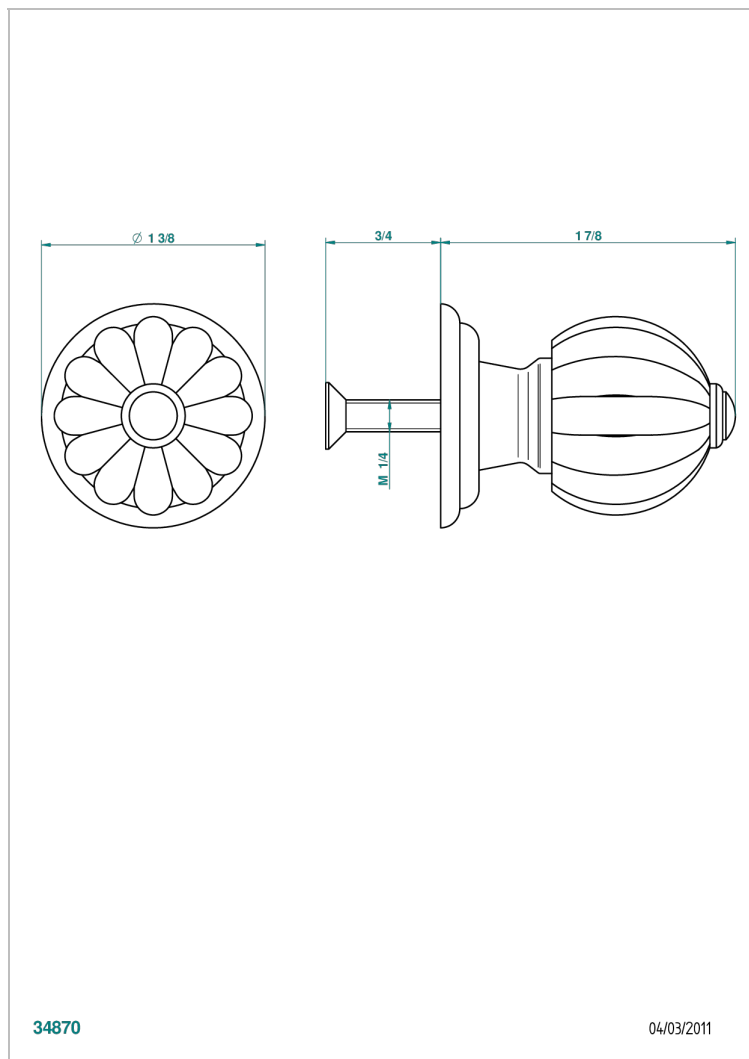

# MANDARINE CRISTAL CLAIR

U1D-26BP

Bouton moyen modèle

THG<sup>®</sup>  
PARIS

## CARACTÉRISTIQUES

- Mandarin Cristal clair
- Bouton moyen modèle