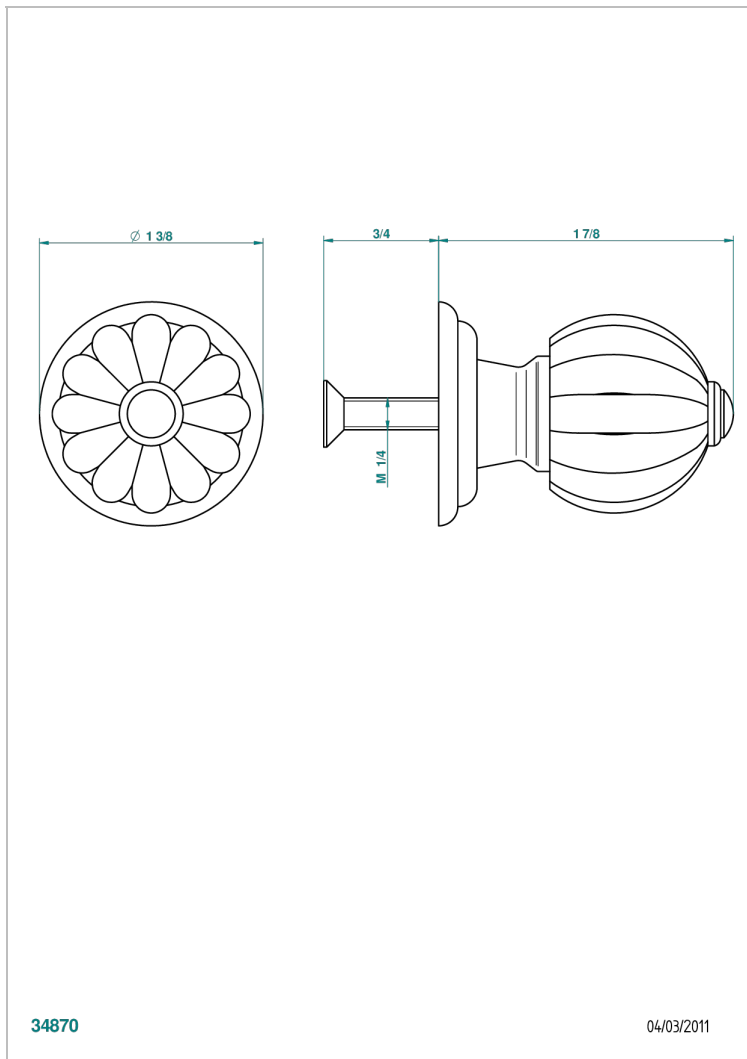

MANDARINE CRISTAL CLARO

UID-26BP

Tirador medio modelo

THG[®]
PARIS

CARACTERÍSTICAS

- Mandarine cristal claro
- Tirador medio modelo

ACABADOS DISPONIBLES

Bronce claro - D01
Cerámica negra mate - D30
Cobre viejo mate - H07
Cromo - A02
Cromo / dorado - G02
Cromo mate - C02

Dorado - F01
Dorado mate - F07
Dorado pálido - F30
Dorado pálido mate (sin barniz) - F31
Níquel - B01
Níquel mate - C01

Níquel viejo - H28
Pvd blush - H62
Pvd blush mate - H60
Pvd color latón - H49
Pvd color latón mate - H50
Pvd color níquel - H55