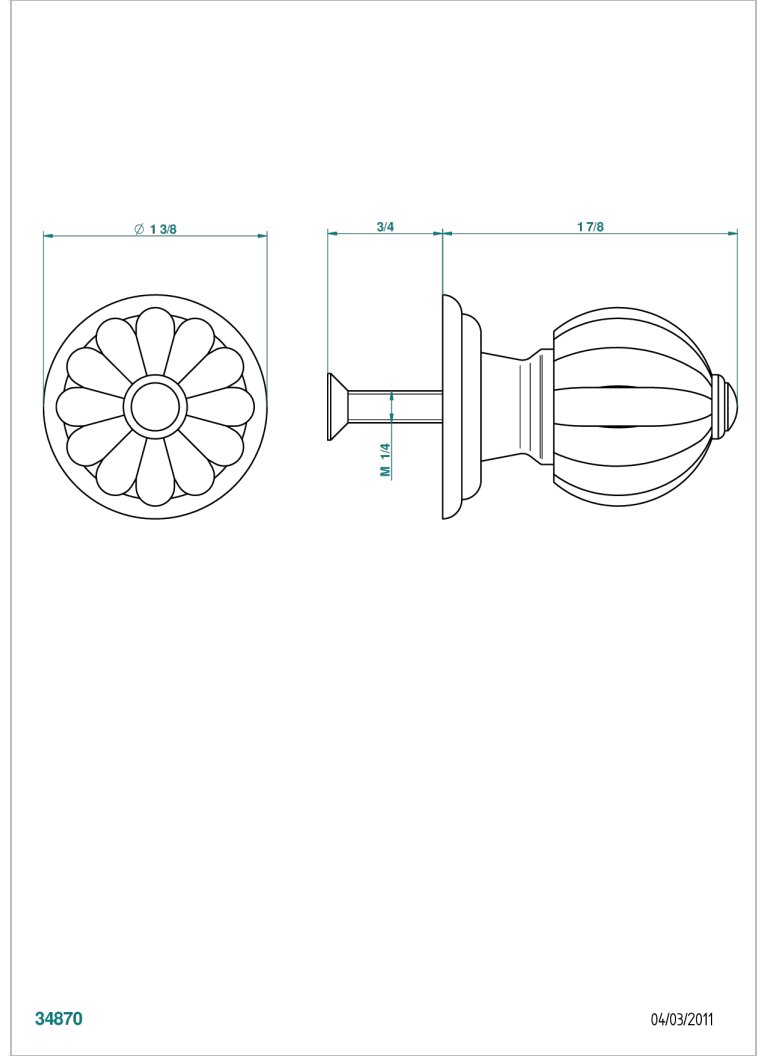

MANDARINE CLEAR CRYSTAL

U1D-26BP

中号按钮

THG[®]
PARIS

34870

04/03/2011

特色

- Mandarin Clear crystal
- 中号按钮