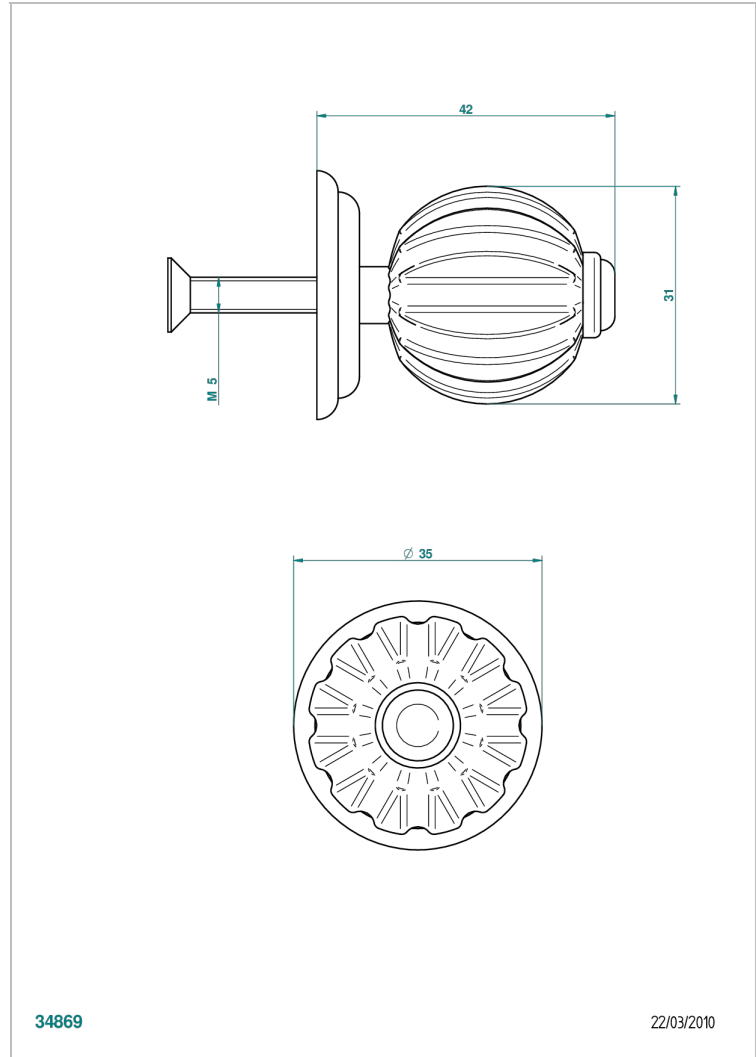

# MANDARINE METAL

U1A-26BP

Medium size knob

THG<sup>®</sup>  
PARIS

34869

22/03/2010

## CHARACTERISTIC

- Mandarin Metal
- Medium size knob