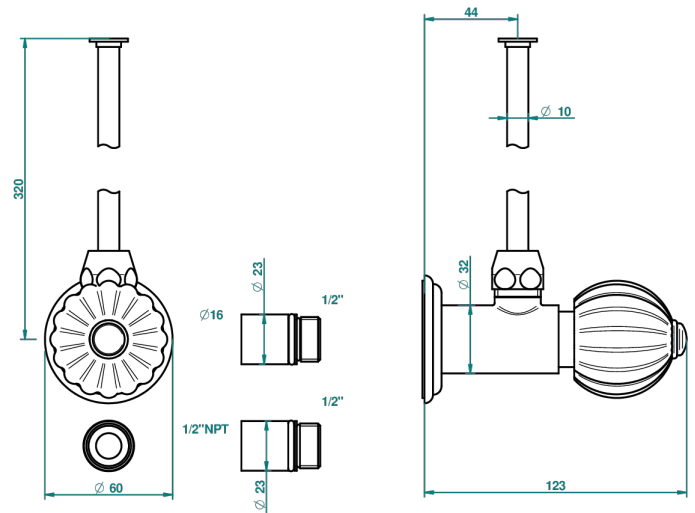

MANDARINE METAL

U1A-181/SWC

Robinet de réglage jonction femelle avec tube de 50 cm et sachet d'adaptateur, rosace et croisillon de style standard américain pour wc

THG[®]
PARIS

34868

09/07/2014

CARACTÉRISTIQUES

- Tête à disque céramique 1/2"
- Permet de stopper l'eau pour intervention sur la robinetterie
- Tubes en cuivre de 50 cm coloris idem robinetterie
- Raccordements aux standards US pour vanne réf. 35

FINITIONS DISPONIBLES