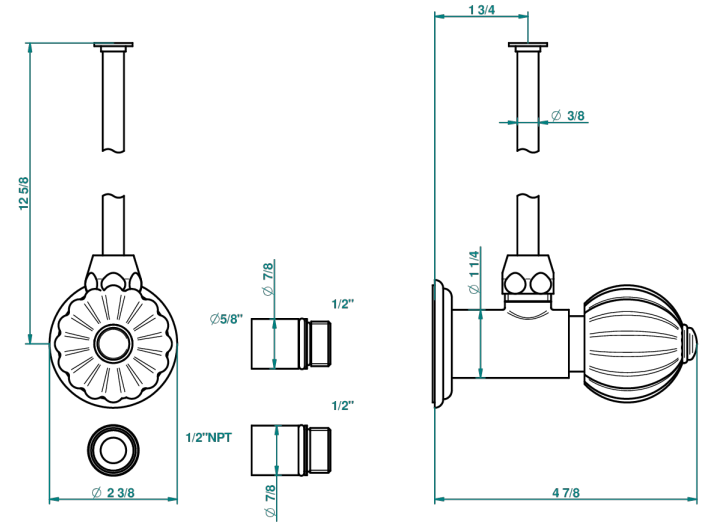

# MANDARINE METAL

U1A-181/SWC

Robinet de réglage jonction femelle avec tube de 50 cm et sachet d'adaptateur, rosace et croisillon de style standard américain pour wc

THG<sup>®</sup>  
PARIS

34868

09/07/2014

## CARACTÉRISTIQUES

- Tête à disque céramique 1/2"
- Permet de stopper l'eau pour intervention sur la robinetterie
- Tubes en cuivre de 50 cm coloris idem robinetterie
- Raccordements aux standards US pour vanne réf. 35