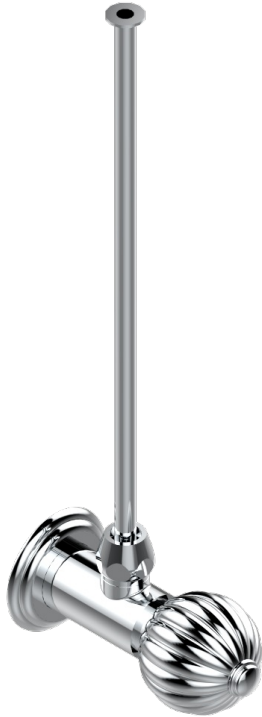

# MANDARINE METAL

U1A-181/SWC

Robinet de réglage jonction femelle avec tube de 50 cm et sachet d'adaptateur, rosace et croisillon de style standard américain pour wc

THG<sup>®</sup>  
PARIS

34868

09/07/2014

## CARACTÉRISTIQUES

- Tête à disque céramique 1/2"
- Permet de stopper l'eau pour intervention sur la robinetterie
- Tubes en cuivre de 50 cm coloris idem robinetterie
- Raccordements aux standards US pour vanne réf. 35

## FINITIONS DISPONIBLES

Bronze clair - D01  
Chromé - A02  
Chromé / doré - G02  
Chromé mat - C02  
Doré brillant - F01  
Doré mat - F07

Nickel brillant - B01  
Nickel mat - C01  
Noir mat céramique - D30  
Or pâle - F30  
Or pâle mat - F31  
Pvd blush - H62

Pvd blush mat - H60  
Pvd couleur bronze brown - F33  
Pvd couleur bronze brown - mat - F34  
Pvd couleur doré - H52  
Pvd couleur doré mat - H53  
Pvd couleur laiton - H49

Pvd couleur laiton mat - H50  
Pvd couleur nickel - H55  
Pvd couleur nickel mat - H56  
Pvd graphite - H64  
Pvd graphite mat - H65  
Pvd umber - H66