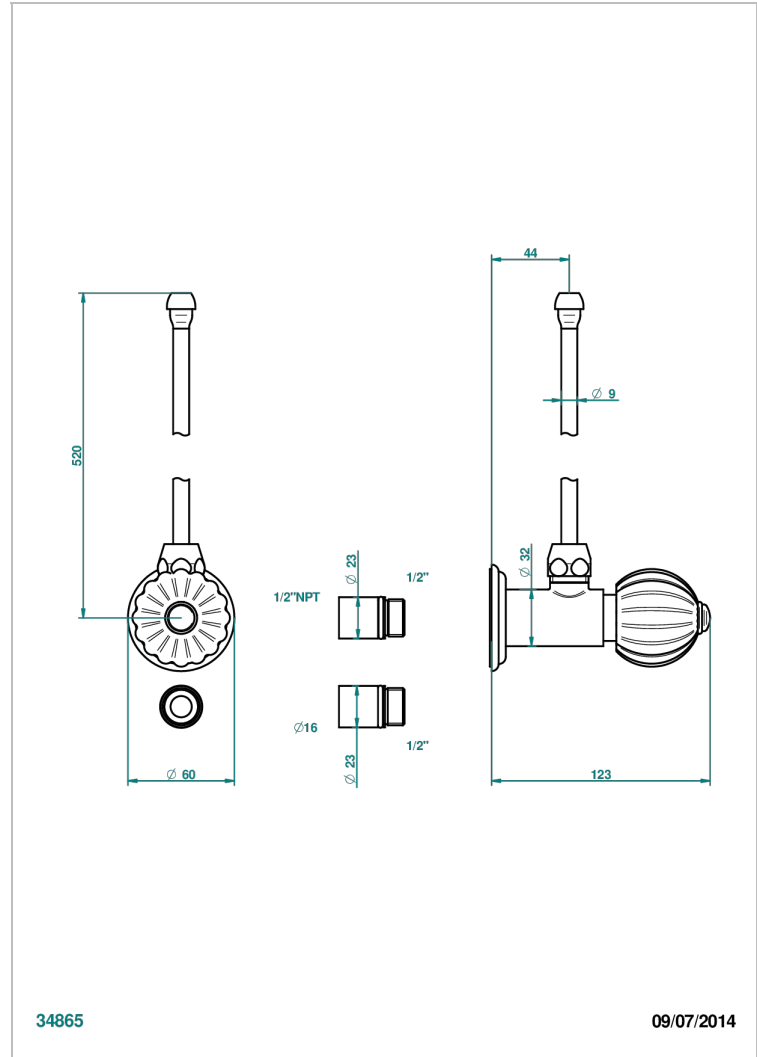

MANDARINE METAL

U1A-181/SLA

THG[®]
PARIS

Robinet de réglage jonction femelle avec tube de 50 cm et sachet d'adaptateur, rosace et croisillon de style standard américain pour lavabo et bidet

CARACTÉRISTIQUES

- Tête à disque céramique 1/2"
- Permet de stopper l'eau pour intervention sur la robinetterie
- Tubes en cuivre de 50 cm coloris idem robinetterie
- Raccordements aux standards US pour vanne réf. 35

FINITIONS DISPONIBLES