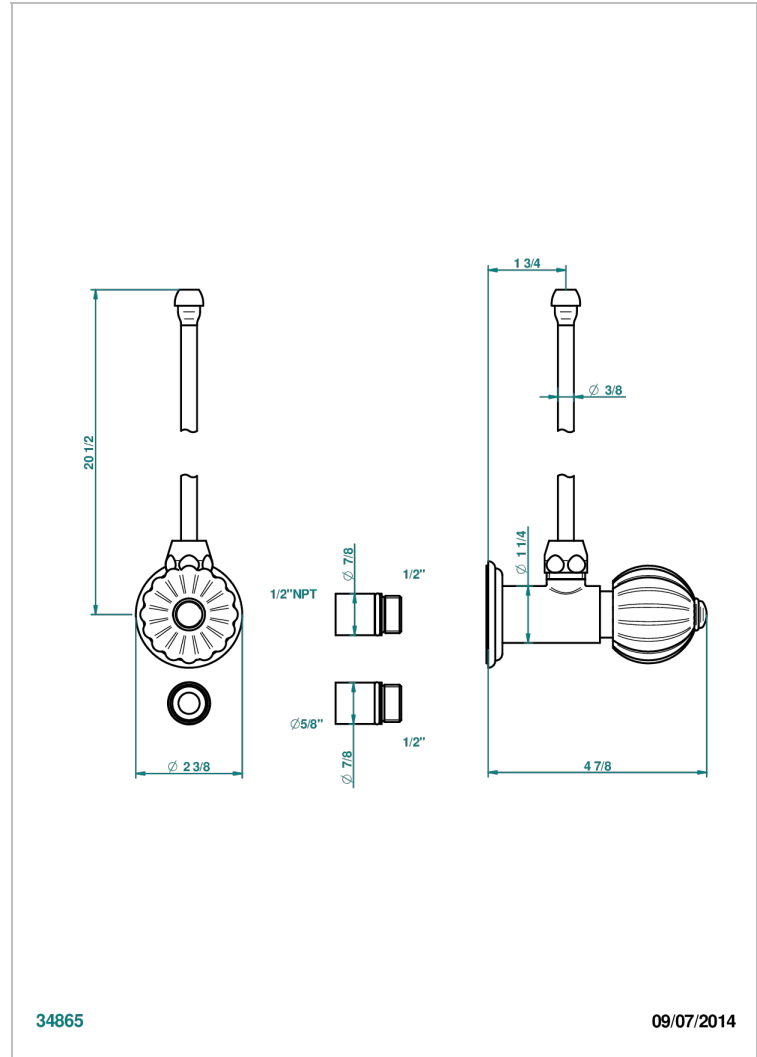

MANDARINE METAL

U1A-181/SLA

THG[®]
PARIS

Robinet de réglage jonction femelle avec tube de 50 cm et sachet d'adaptateur, rosace et croisillon de style standard américain pour lavabo et bidet

34865

09/07/2014

CARACTÉRISTIQUES

- Tête à disque céramique 1/2"
- Permet de stopper l'eau pour intervention sur la robinetterie
- Tubes en cuivre de 50 cm coloris idem robinetterie
- Raccordements aux standards US pour vanne réf. 35