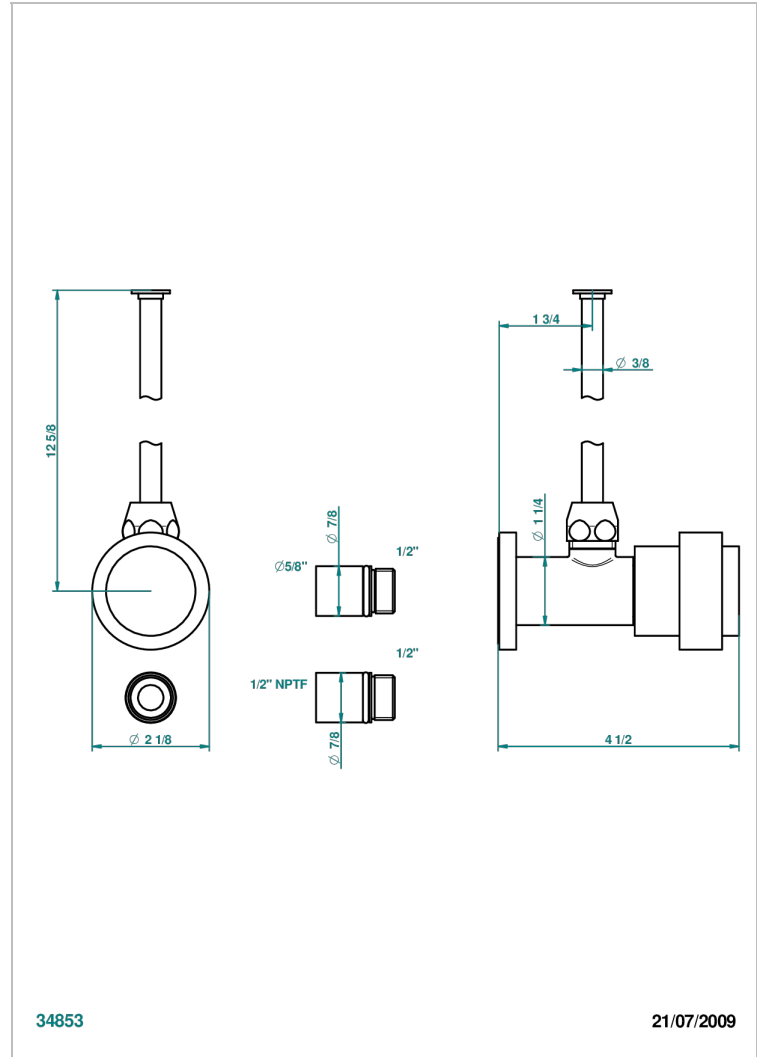

# DIPLOMATE BAGUES LISSES

U4A-181/SWC

THG<sup>®</sup>  
PARIS

Robinet de réglage jonction femelle avec tube de 50 cm et sachet d'adaptateur, rosace et croisillon de style standard américain pour wc

## CARACTÉRISTIQUES

- Tête à disque céramique 1/2"
- Permet de stopper l'eau pour intervention sur la robinetterie
- Tubes en cuivre de 50 cm coloris idem robinetterie
- Raccordements aux standards US pour vanne réf. 35