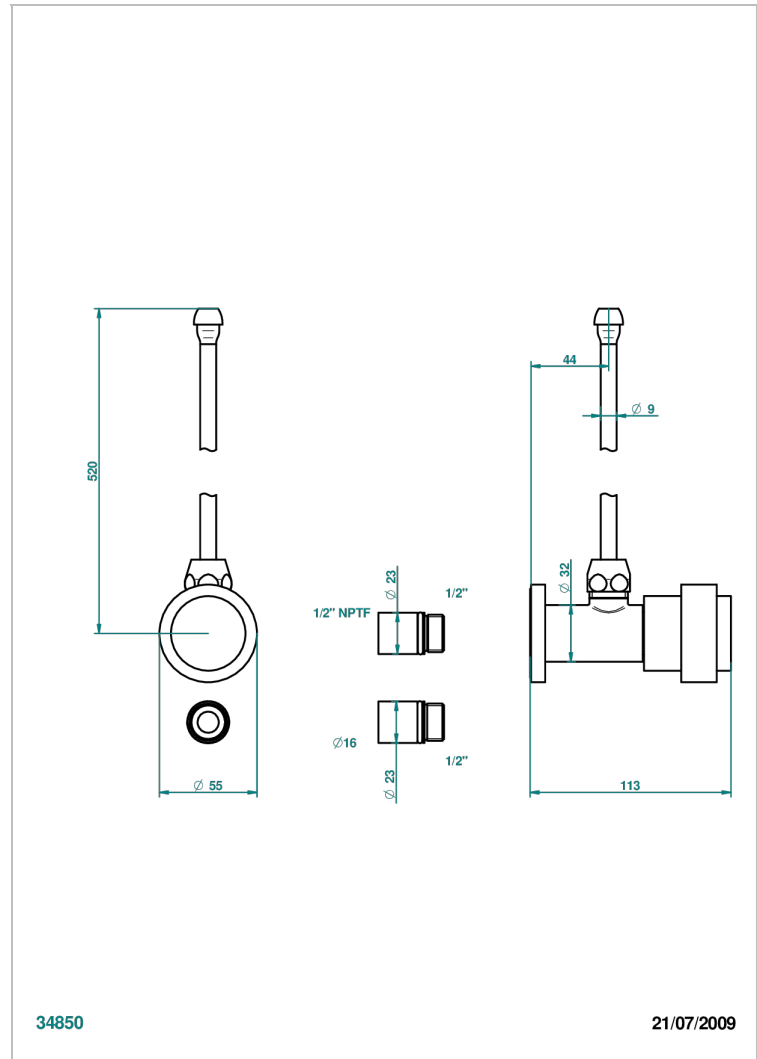

DIPLOMATE BAGUES LISSES

U4A-181/SLA

THG[®]
PARIS

Robinet de réglage jonction femelle avec tube de 50 cm et sachet d'adaptateur, rosace et croisillon de style standard américain pour lavabo et bidet

CARACTÉRISTIQUES

- Tête à disque céramique 1/2"
- Permet de stopper l'eau pour intervention sur la robinetterie
- Tubes en cuivre de 50 cm coloris idem robinetterie
- Raccordements aux standards US pour vanne réf. 35

FINITIONS DISPONIBLES