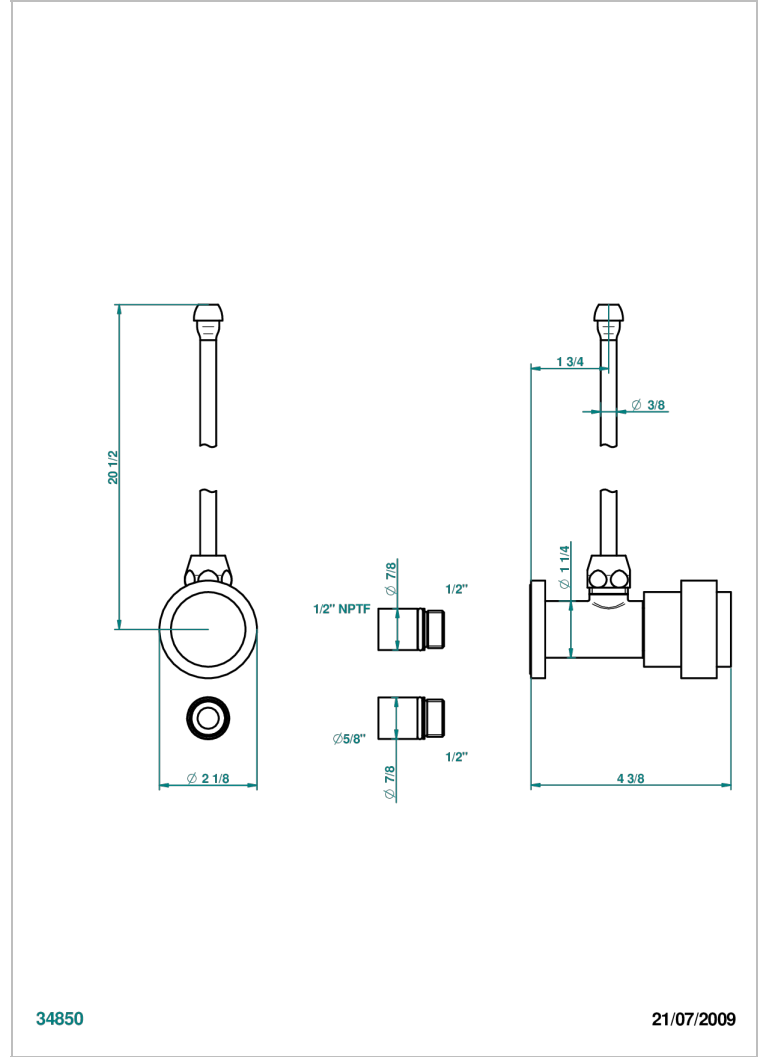

DIPLOMATE BAGUES LISSES

U4A-181/SLA

THG[®]
PARIS

Robinet de réglage jonction femelle avec tube de 50 cm et sachet d'adaptateur, rosace et croisillon de style standard américain pour lavabo et bidet

CARACTÉRISTIQUES

- Tête à disque céramique 1/2"
- Permet de stopper l'eau pour intervention sur la robinetterie
- Tubes en cuivre de 50 cm coloris idem robinetterie
- Raccordements aux standards US pour vanne réf. 35

FINITIONS DISPONIBLES