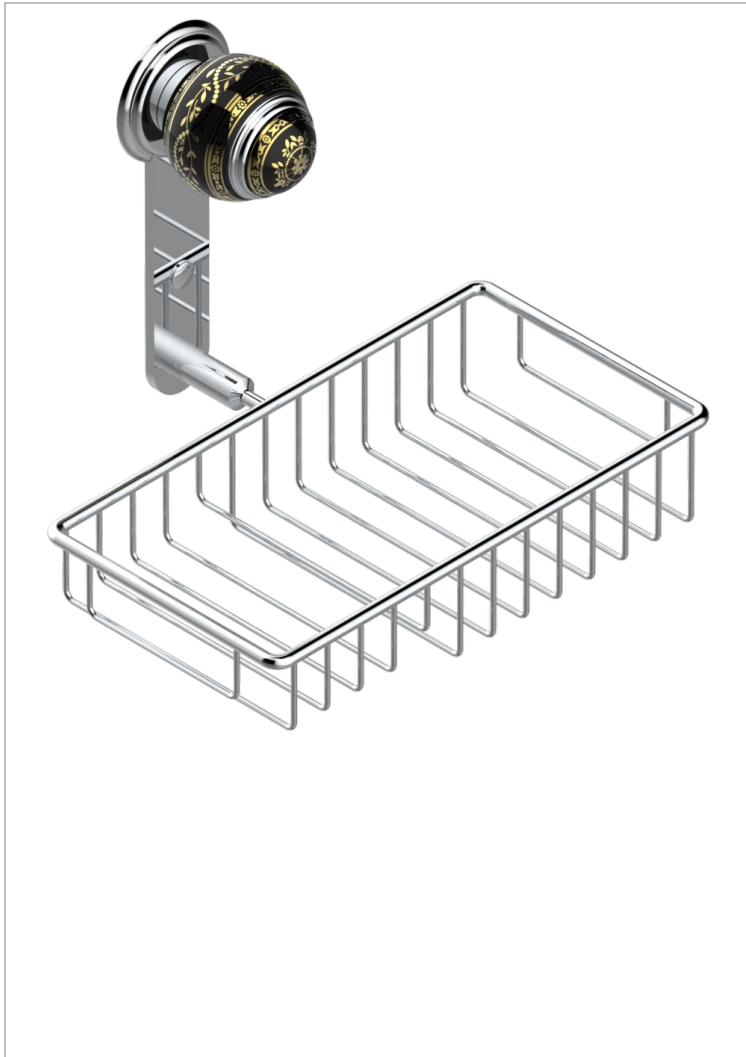

MARQUISE DECORACION EN ORO

A7F-2620

Jabonera mural para ducha con rosetón 240x130 mm

THG[®]
PARIS

CARACTERÍSTICAS

- Marquise decoración en oro
- Jabonera mural para ducha con rosetón 240x130 mm

ACABADOS DISPONIBLES

Bronce claro - D01
Cerámica negra mate - D30
Cobre viejo mate - H07
Cromo - A02
Cromo / dorado - G02
Cromo mate - C02

Dorado - F01
Dorado mate - F07
Dorado pálido - F30
Dorado pálido mate (sin barniz) - F31
Níquel - B01
Níquel mate - C01

Níquel viejo - H28
Pvd blush - H62
Pvd blush mate - H60
Pvd color latón - H49
Pvd color latón mate - H50
Pvd color níquel - H55

Pvd color níquel mate - H56
Pvd color oro - H52
Pvd color oro mate - H53
Pvd grafito - H64
Pvd grafito mate - H65
Pvd marrón bronce - F33