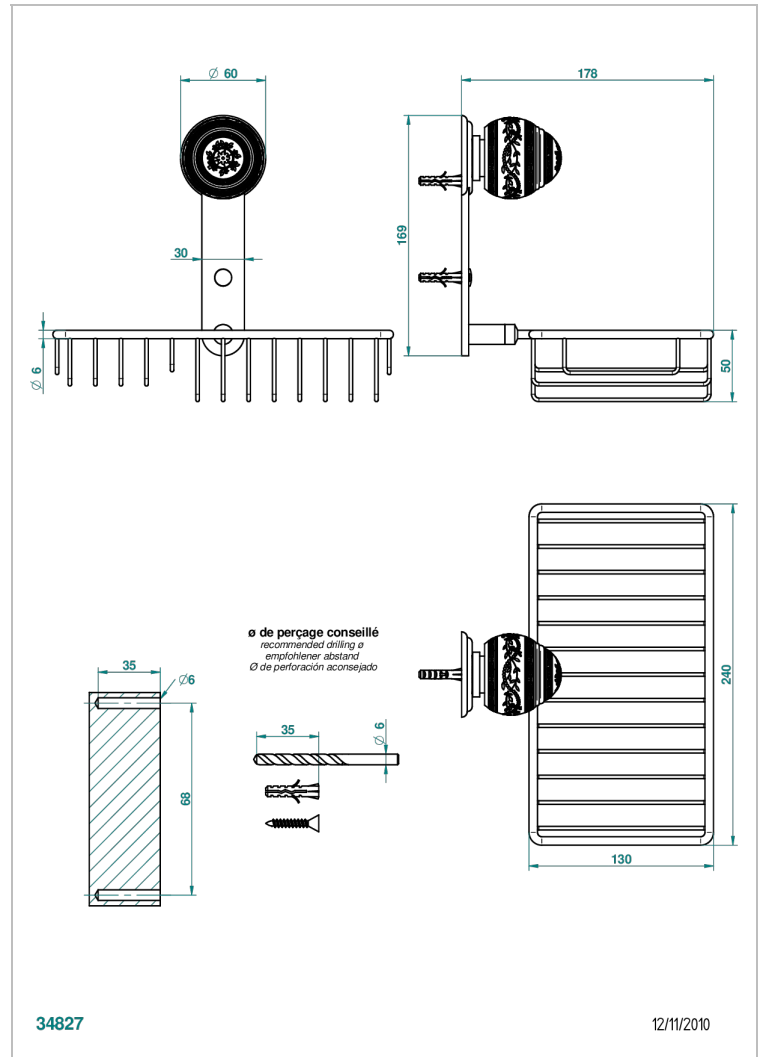

MARQUISE DECORACION EN ORO

A7F-2620

Jabonera mural para ducha con rosetón 240x130 mm

THG[®]
PARIS

CARACTERÍSTICAS

- Marquise decoración en oro
- Jabonera mural para ducha con rosetón 240x130 mm

ACABADOS DISPONIBLES