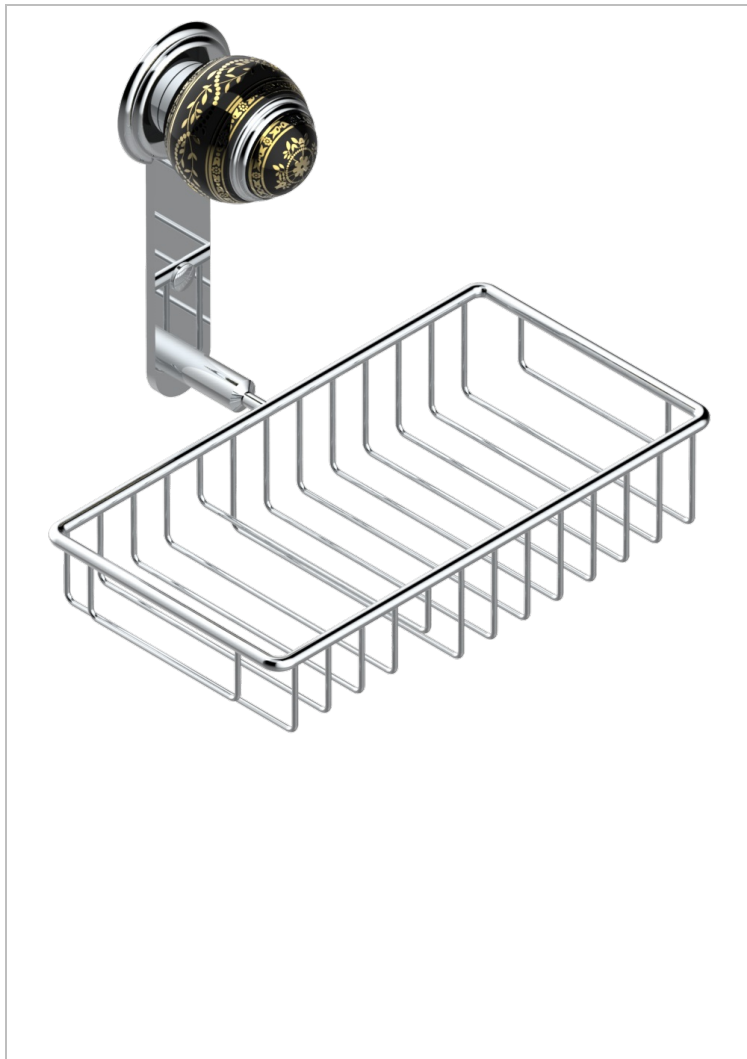

MARQUISE DECORACION EN ORO

A7F-2620

Jabonera mural para ducha con rosetón 240x130 mm

THG[®]
PARIS

CARACTERÍSTICAS

- Marquise decoración en oro
- Jabonera mural para ducha con rosetón 240x130 mm

ACABADOS DISPONIBLES

Bronce claro - D01
Cerámica negra mate - D30
Cobre viejo mate - H07
Cromo - A02
Cromo / dorado - G02
Cromo mate - C02

Dorado - F01
Dorado mate - F07
Dorado pálido - F30
Dorado pálido mate (sin barniz) - F31
Níquel - B01
Níquel mate - C01

Níquel viejo - H28
Pvd blush - H62
Pvd blush mate - H60
Pvd color latón - H49
Pvd color latón mate - H50
Pvd color níquel - H55

Pvd color níquel mate - H56
Pvd color oro - H52
Pvd color oro mate - H53
Pvd grafito - H64
Pvd grafito mate - H65
Pvd marrón bronce - F33