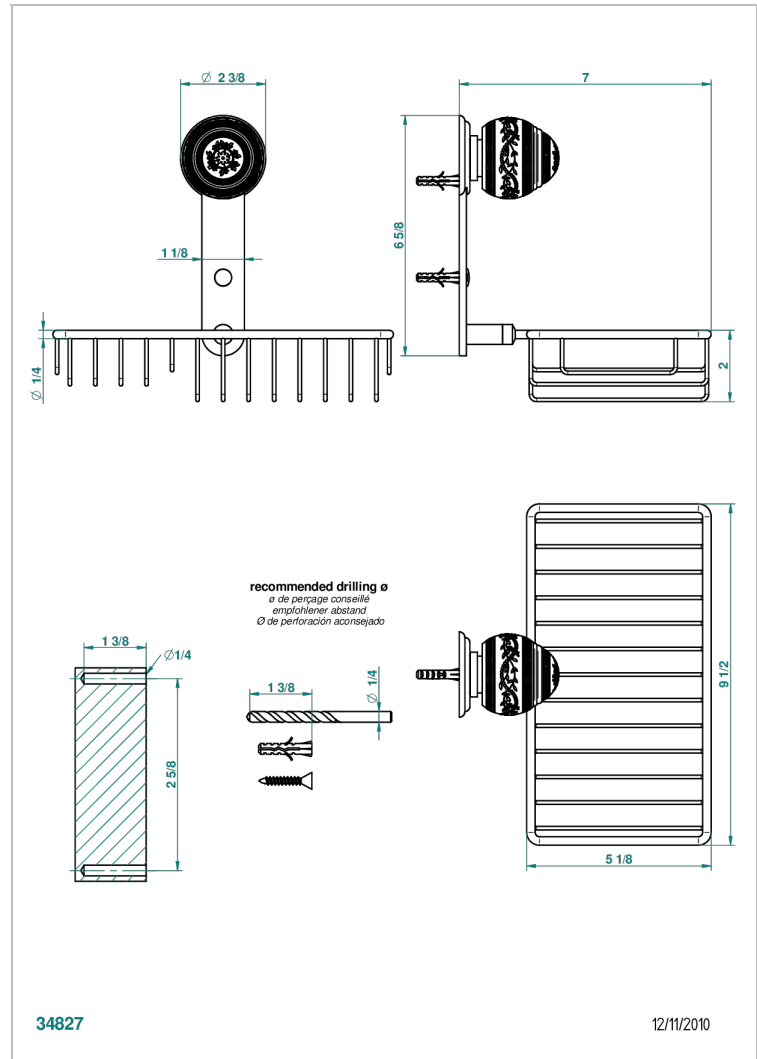

MARQUISE DECORACION EN ORO

A7F-2620

Jabonera mural para ducha con rosetón 240x130 mm

THG[®]
PARIS

CARACTERÍSTICAS

- Marquise decoración en oro
- Jabonera mural para ducha con rosetón 240x130 mm

ACABADOS DISPONIBLES