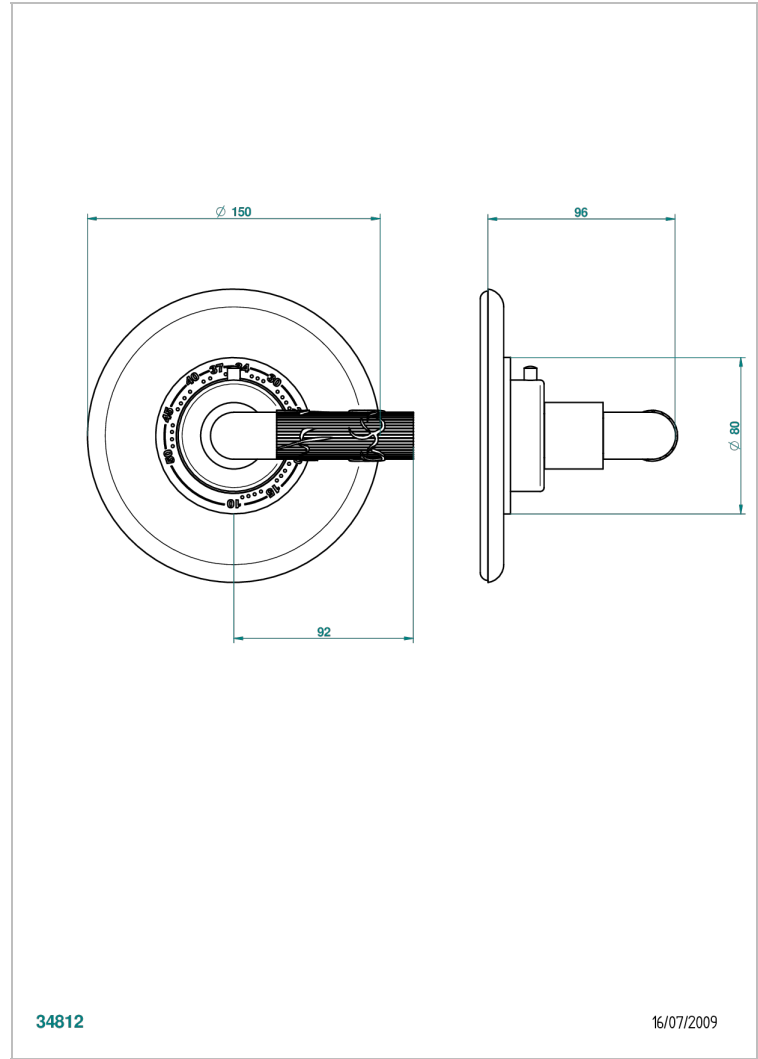

BAMBOU CRISTAL CLAIR

A35-15EN16EM

Garniture pour mitigeur thermostatique Eurotherm 8105N, 8200N, 8300

THG[®]
PARIS

CARACTÉRISTIQUES

- Façade pour mitigeur thermostatique référence 8105N,8200N, 8300
- A utiliser avec robinets d'arrêt muraux 30, 32
- Bouton de thermostatique avec butée de température réglable à 38°C

FINITIONS DISPONIBLES

Bronze clair - D01
Chromé - A02
Chromé / doré - G02
Chromé mat - C02
Doré brillant - F01
Doré mat - F07

Nickel brillant - B01
Nickel mat - C01
Noir mat céramique - D30
Or pâle - F30
Or pâle mat - F31
Pvd blush - H62