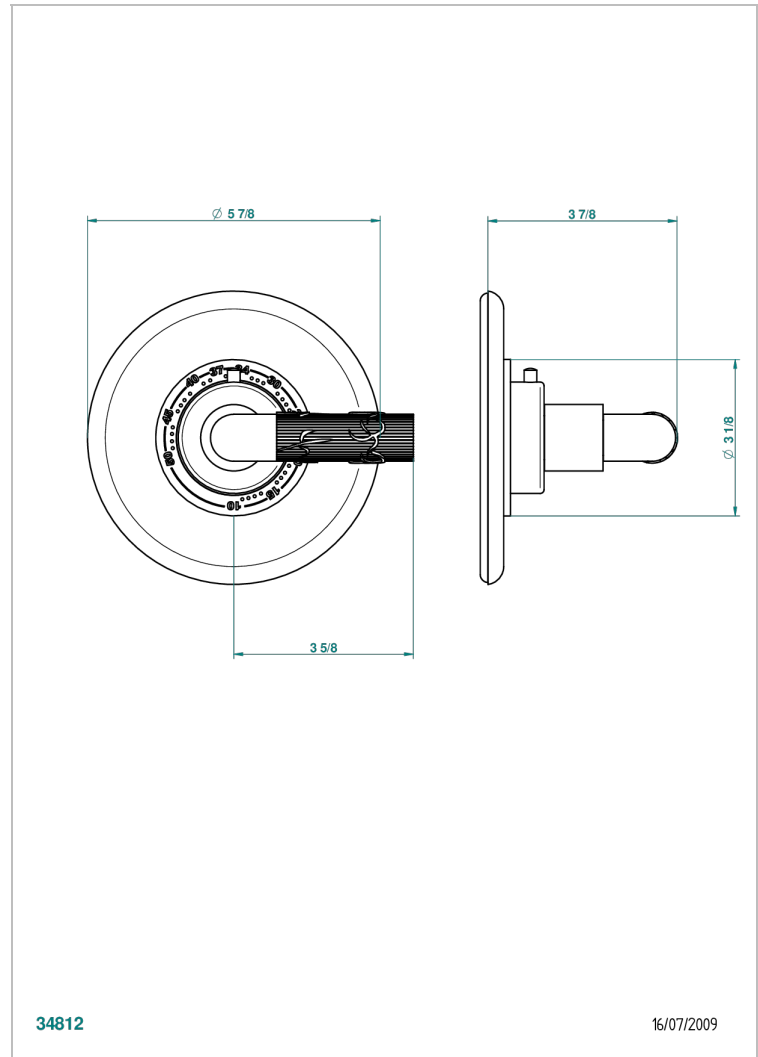

# BAMBOU CRISTAL CLAIR

A35-15EN16EM

Garniture pour mitigeur thermostatique Eurotherm 8105N, 8200N, 8300

THG<sup>®</sup>  
PARIS

## CARACTÉRISTIQUES

- Façade pour mitigeur thermostatique référence 8105N,8200N, 8300
- A utiliser avec robinets d'arrêt muraux 30, 32
- Bouton de thermostatique avec butée de température réglable à 38°C