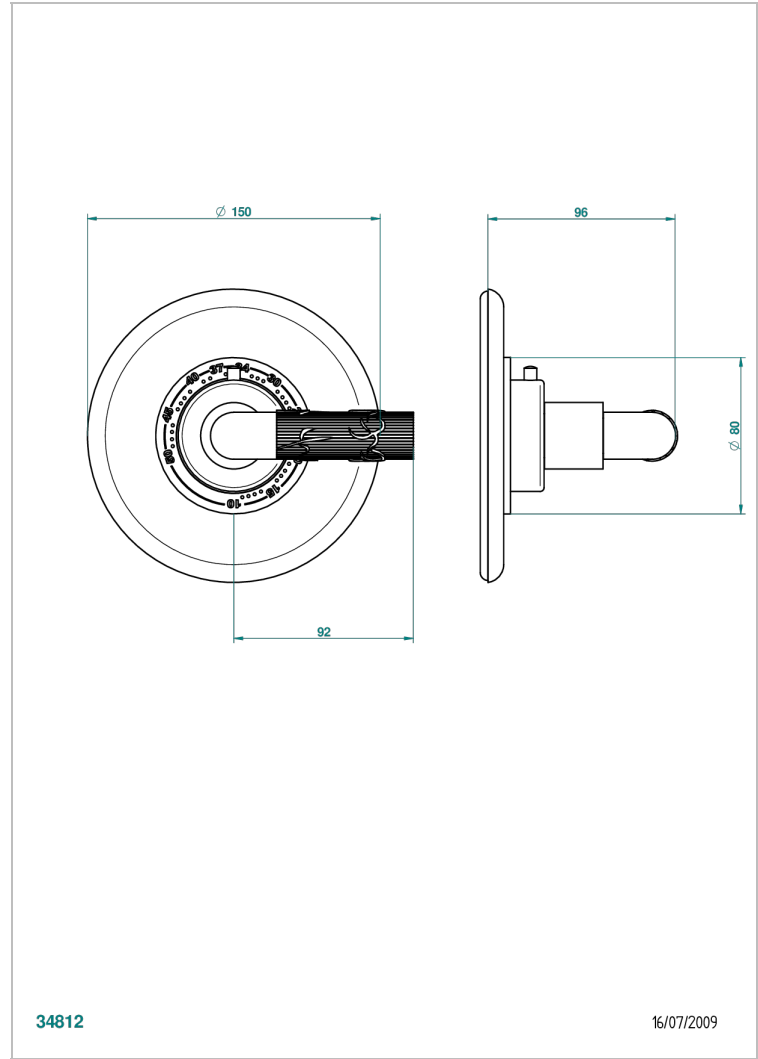

BAMBOU CRISTAL CLAIR

A35-15EN16EM

Garniture pour mitigeur thermostatique Eurotherm 8105N, 8200N, 8300

THG[®]
PARIS

CARACTÉRISTIQUES

- Façade pour mitigeur thermostatique référence 8105N,8200N, 8300
- A utiliser avec robinets d'arrêt muraux 30, 32
- Bouton de thermostatique avec butée de température réglable à 38°C

PRODUITS ASSOCIÉS

- Ref. G00-8105N Mitigeur Eurotherm avec cartouche à élément de cire, 1/2" 40 l/min
- Ref. G00-8200N Mitigeur Eurotherm 3/4" 80 l/min

FINITIONS DISPONIBLES

Bronze clair - D01
Chromé - A02
Chromé / doré - G02
Chromé mat - C02
Doré brillant - F01
Doré mat - F07