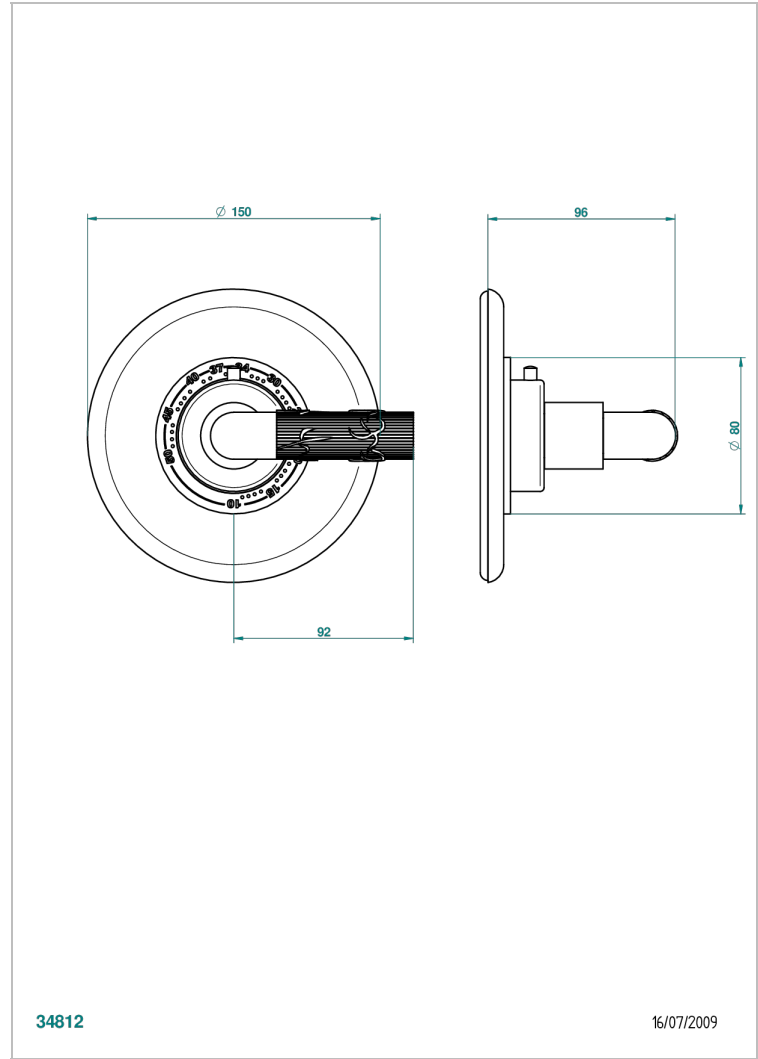

BAMBOU, KRISTALL KLAR

A35-15EN16EM

Garnitur für Thermostat 8105N, 8200N, 8300

THG[®]
PARIS

EIGENSCHAFTEN

- Bambou, Kristall klar
- Garnitur für Thermostat 8105N, 8200N, 8300

ÄHNLICHE PRODUKTE

- Ref. G00-8105N Thermostat-batterie 1/2" zur unterputzmontage, 40l/min., mit wachselement
- Ref. G00-8200N Thermostat-batterie 3/4" zur unterputzmontage, 80 l/min

VERFÜGBARE OBERFLÄCHEN

Altnickel - H28
Blassgold - F30
Blassgold matt unlackiert - F31
Bronze hell - D01
Chrom - A02
Chrom / gold - G02

Chrom matt - C02
Gold - F01
Gold matt - F07
Kupfer altrot matt lackiert - H07
Mattschwarz keramik - D30
Nickel matt - C01