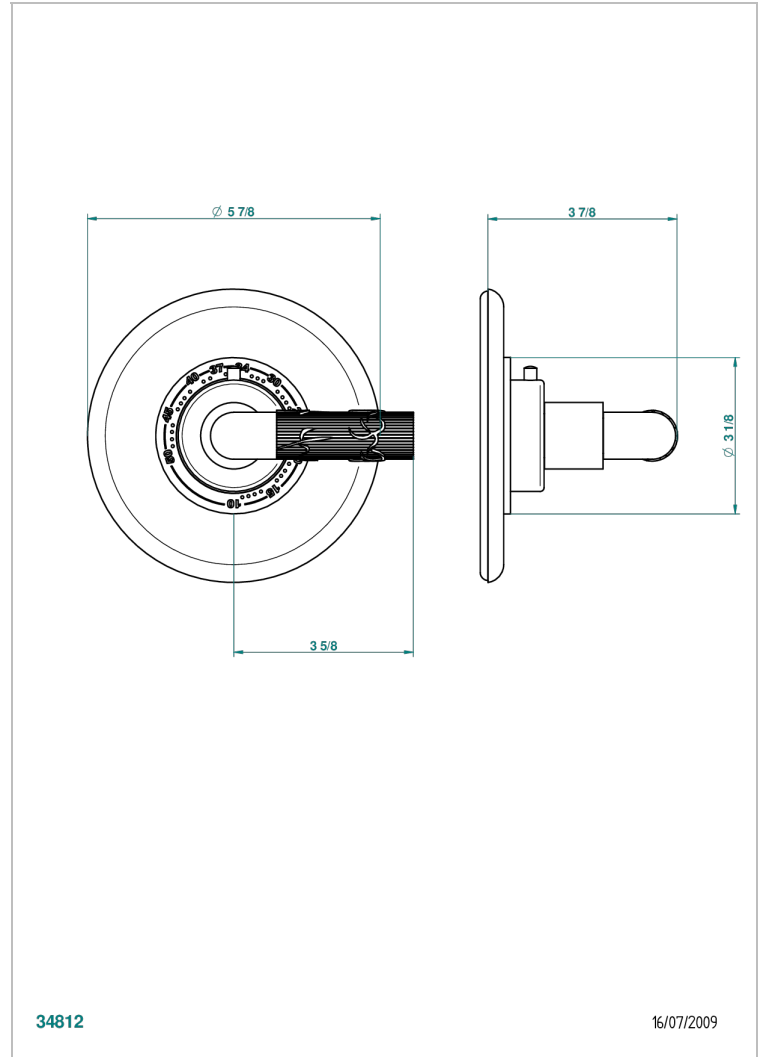

BAMBOU, KRISTALL KLAR

A35-15EN16EM

Garnitur für Thermostat 8105N, 8200N, 8300

THG[®]
PARIS

EIGENSCHAFTEN

- Bambou, Kristall klar
- Garnitur für Thermostat 8105N, 8200N, 8300

ÄHNLICHE PRODUKTE

- Ref. G00-8105N Thermostat-batterie 1/2" zur unterputzmontage, 40l/min., mit wachselement
- Ref. G00-8200N Thermostat-batterie 3/4" zur unterputzmontage, 80 l/min

VERFÜGBARE OBERFLÄCHEN

Altnickel - H28
Blassgold - F30
Blassgold matt unlackiert - F31
Bronze hell - D01
Chrom - A02
Chrom / gold - G02

Chrom matt - C02
Gold - F01
Gold matt - F07
Kupfer altrot matt lackiert - H07
Mattschwarz keramik - D30
Nickel matt - C01