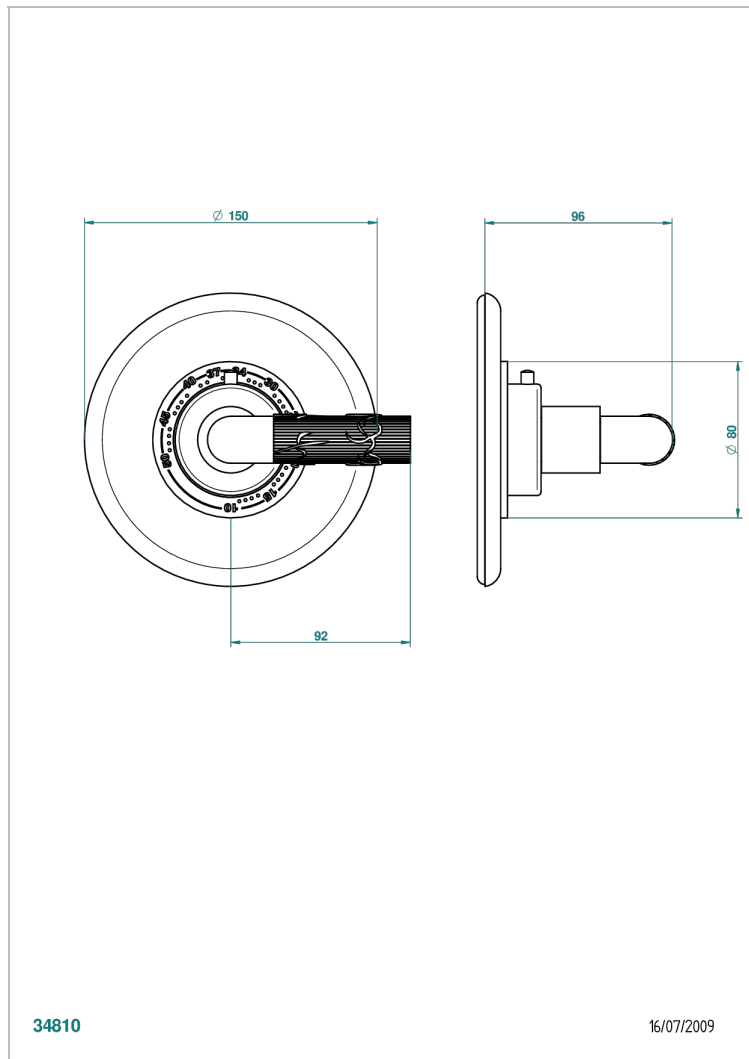

BAMBOU, KRISTALL SCHWARZ

A33-15EN16EM

Garnitur für Thermostat 8105N, 8200N, 8300

THG[®]
PARIS

EIGENSCHAFTEN

- Bambou, Kristall schwarz
- Garnitur für Thermostat 8105N, 8200N, 8300

ÄHNLICHE PRODUKTE

- Ref. G00-8105N Thermostat-batterie 1/2" zur unterputzmontage, 40l/min., mit wachselement
- Ref. G00-8200N Thermostat-batterie 3/4" zur unterputzmontage, 80 l/min

VERFÜGBARE OBERFLÄCHEN

Altnickel - H28
Blassgold - F30
Blassgold matt unlackiert - F31
Bronze hell - D01
Chrom - A02
Chrom / gold - G02

Chrom matt - C02
Gold - F01
Gold matt - F07
Kupfer altrot matt lackiert - H07
Mattschwarz keramik - D30
Nickel matt - C01