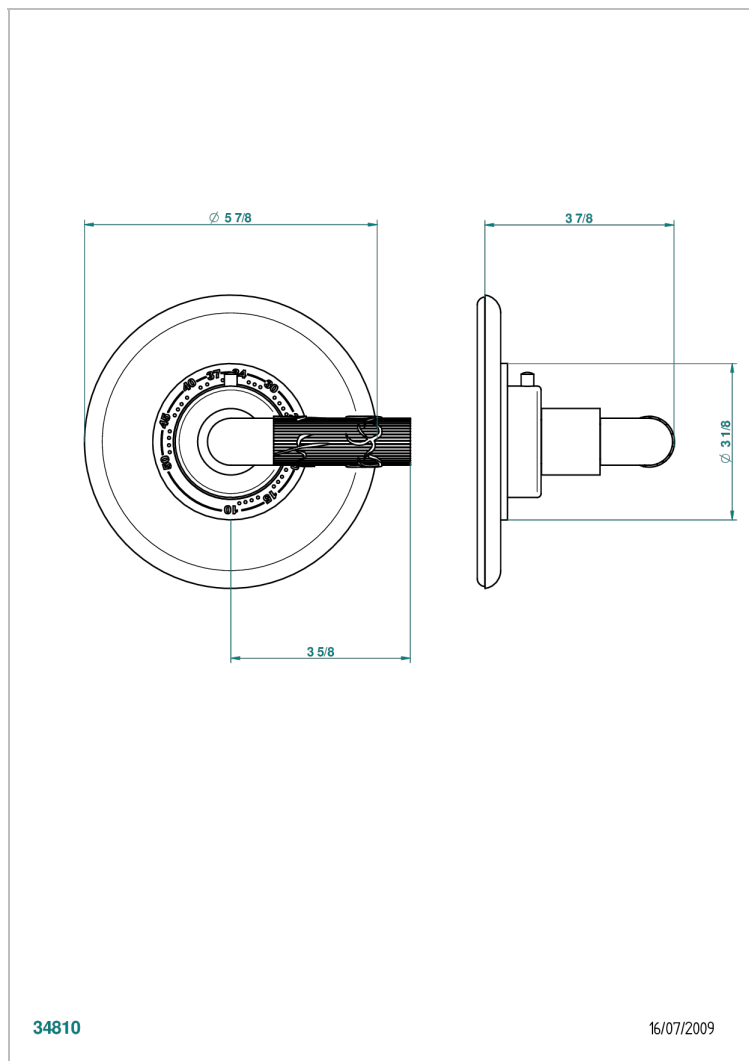

BAMBOU, KRISTALL SCHWARZ

A33-15EN16EM

Garnitur für Thermostat 8105N, 8200N, 8300

THG[®]
PARIS

34810

16/07/2009

EIGENSCHAFTEN

- Bambou, Kristall schwarz
- Garnitur für Thermostat 8105N, 8200N, 8300

ÄHNLICHE PRODUKTE

- Ref. G00-8105N Thermostat-batterie 1/2" zur unterputzmontage, 40l/min., mit wachselement
- Ref. G00-8200N Thermostat-batterie 3/4" zur unterputzmontage, 80 l/min

VERFÜGBARE OBERFLÄCHEN