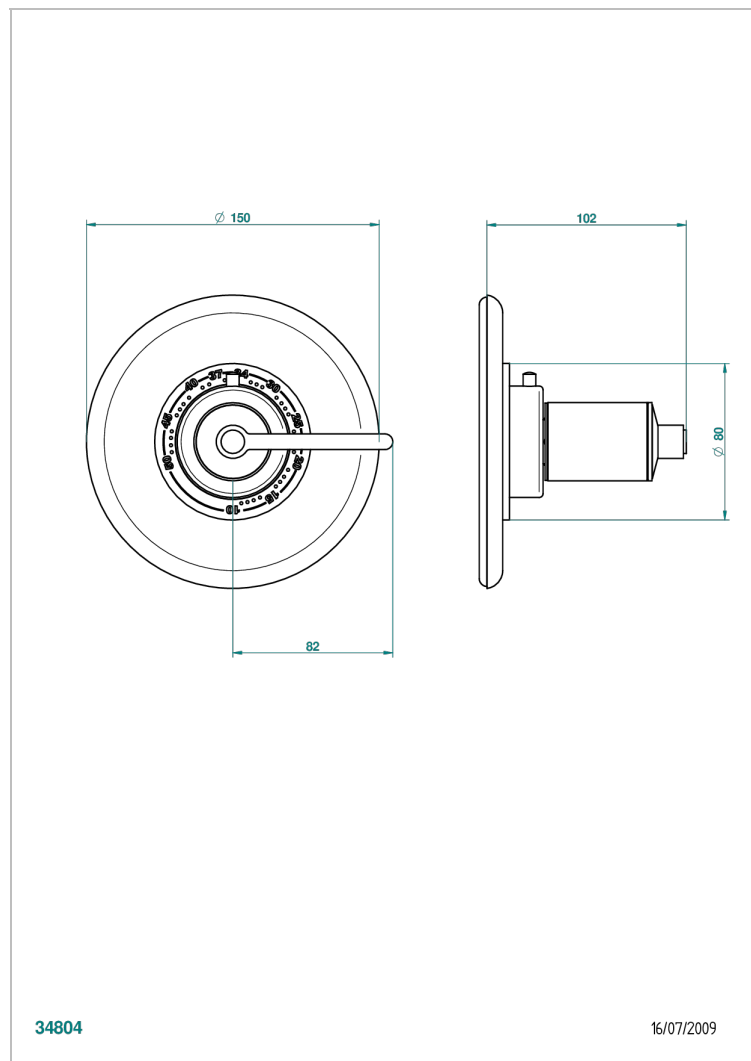

FAUBOURG PORCELANA NEGRA CON MANETAS

G2M-15EN16EM

Placa y boton de regulaci3n para termostato eurotherm 8105n-8200n-8300

CARACTERÍSTICAS

- Faubourg porcelana negra con manetas
- Placa y boton de regulaci3n para termostato eurotherm 8105n-8200n-8300