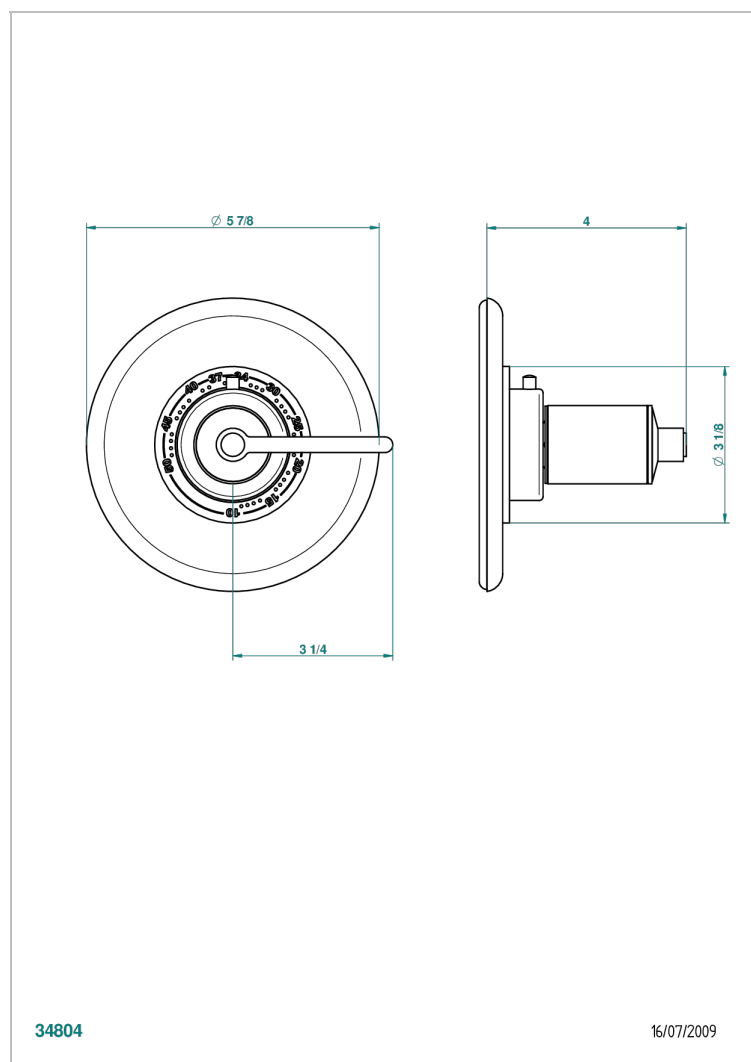

# FAUBOURG PORCELANA NEGRA CON MANETAS

G2M-15EN16EM

Placa y boton de regulaci3n para termostato eurotherm 8105n-8200n-8300

## CARACTERÍSTICAS

- Faubourg porcelana negra con manetas
- Placa y boton de regulaci3n para termostato eurotherm 8105n-8200n-8300