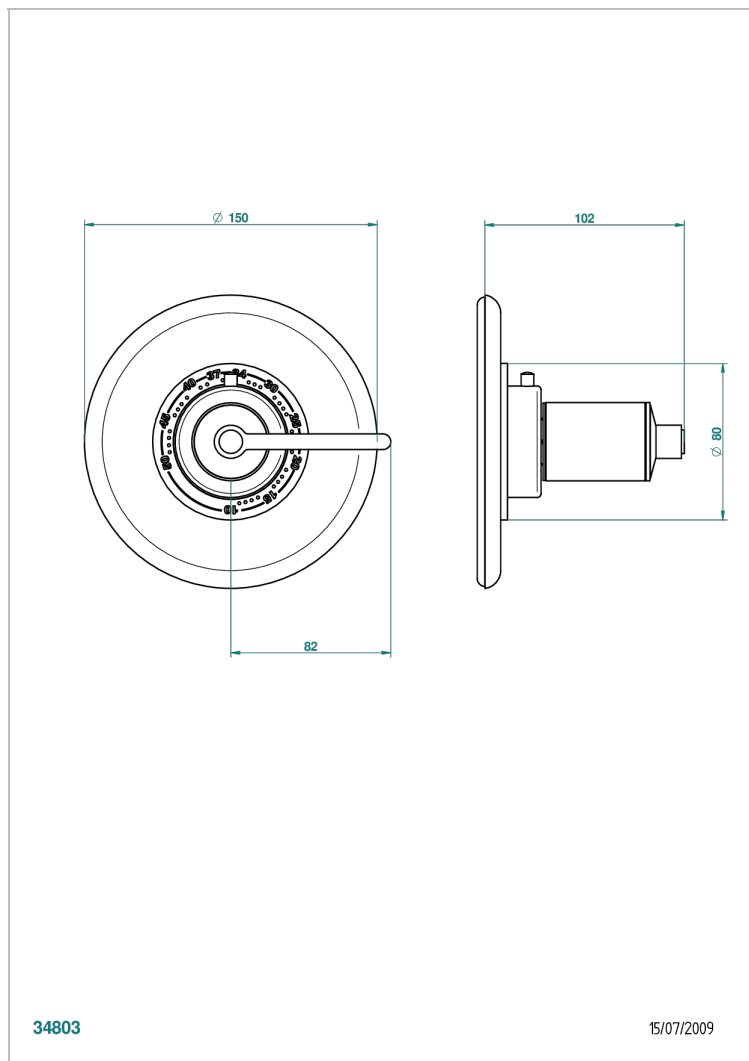

FAUBOURG PORCELANA BLANCA CON MANETAS

G2J-15EN16EM

Placa y boton de regulaci3n para termostato eurotherm 8105n-8200n-8300

CARACTERÍSTICAS

- Faubourg porcelana blanca con manetas
- Placa y boton de regulaci3n para termostato eurotherm 8105n-8200n-8300