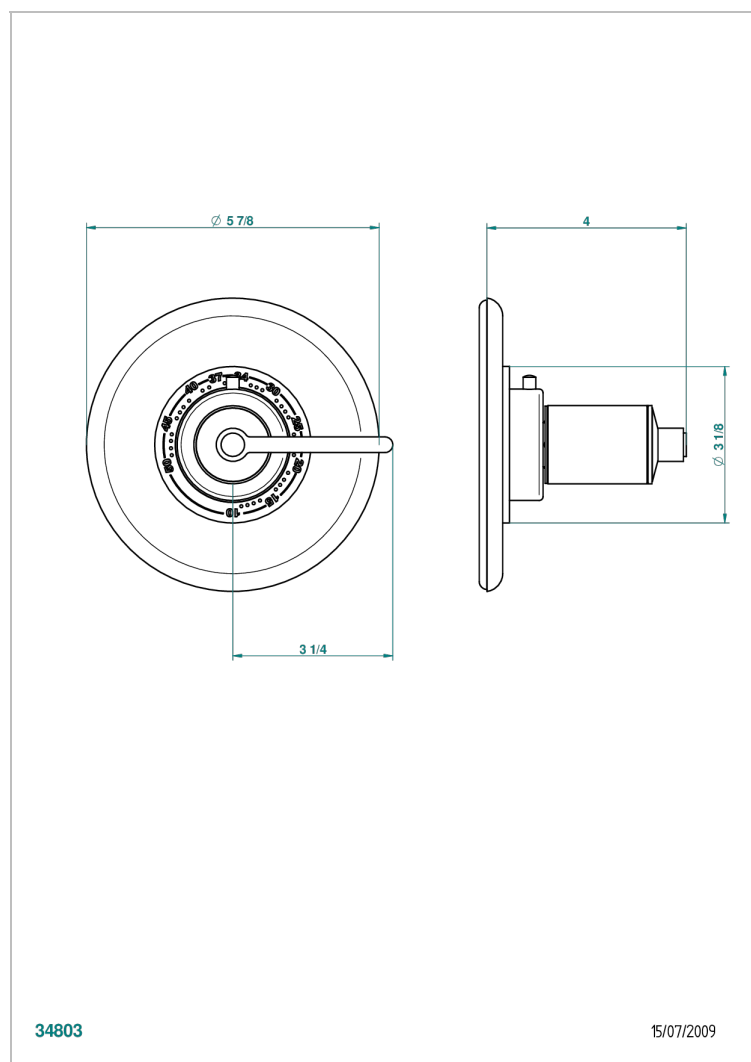

FAUBOURG PORCELANA BLANCA CON MANETAS

G2J-15EN16EM

Placa y boton de regulaci3n para termostato eurotherm 8105n-8200n-8300

CARACTERÍSTICAS

- Faubourg porcelana blanca con manetas
- Placa y boton de regulaci3n para termostato eurotherm 8105n-8200n-8300