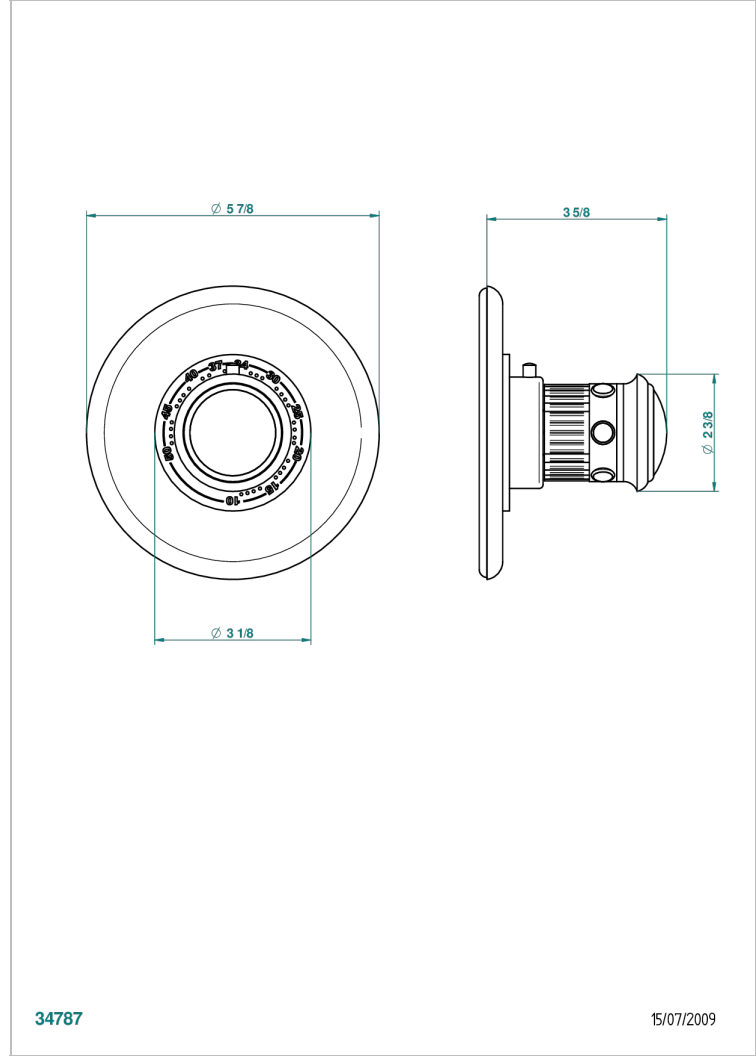

TROCADERO LAPIS LAZULI

U7B-15EN16EM

温控龙头配件, Eurotherm 8105N、8200N、8300

THG®
PARIS

34787

15/07/2009

特色

- Trocadéro Lapis Lazuli
- 温控龙头配件, Eurotherm 8105N、8200N、8300

相关的SKU

- Ref. G00-8105N 蜡元件阀芯Eurotherm温控龙头, 1/2" 40l/mn
- Ref. G00-8200N Eurotherm温控龙头 3/4" 80l/mn

可选饰面

Black ceram - D30
Blush PVD - H62
Graphite PVD - H64
Matt Umber PVD - H67
Matt blush PVD - H60
Matt graphite PVD - H65

PVD哑光棕铜 - F34
PVD哑光金 - H53
PVD哑光铜 - H50
PVD哑光镍 - H56
PVD抛光铜 - H49
PVD棕铜 - F33

PVD金色 - H52
PVD镍 - H55
Umber PVD - H66
哑光浅金 - F31
抛光金 - F07
哑光铬 - C02

哑光镍 - C01
复古镍 - H28
抛光金 (24K金) - F01
抛光铬 - A02
抛光铬/抛光金 - G02
抛光镍 - B01

浅金 - F30