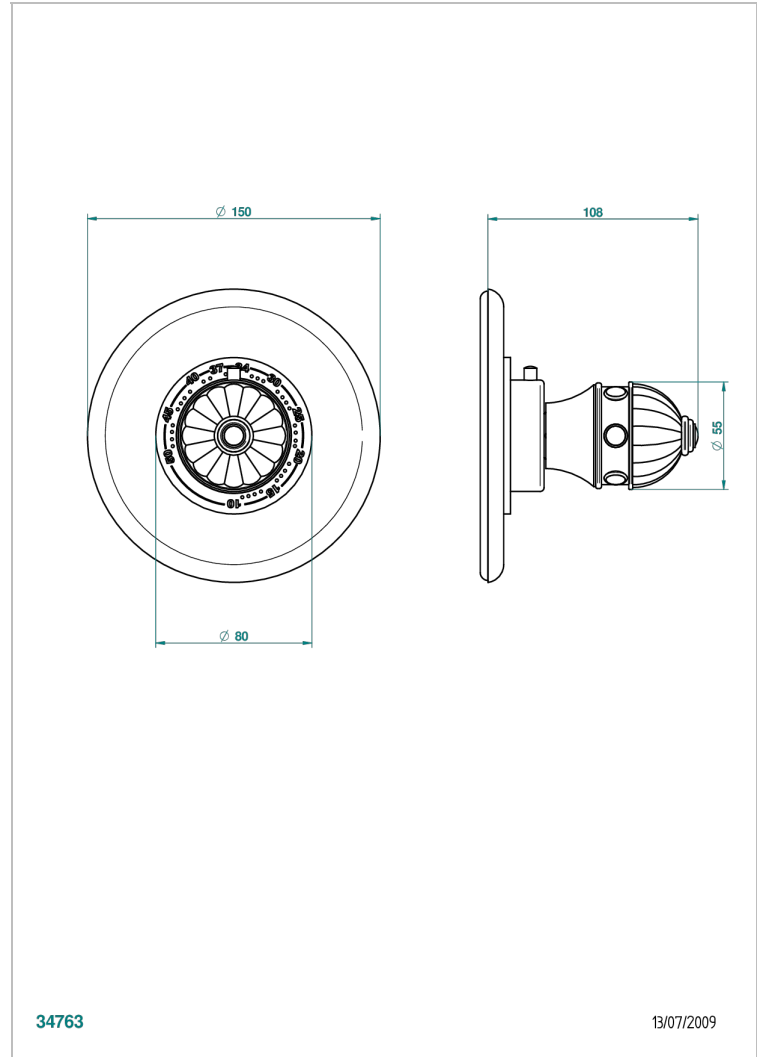

CHEVERNY SCHWARZER ONYX

U1V-15EN16EM

Garnitur für Thermostat 8105N, 8200N, 8300

THG[®]
PARIS

EIGENSCHAFTEN

- Cheverny Schwarzer Onyx
- Garnitur für Thermostat 8105N, 8200N, 8300

ÄHNLICHE PRODUKTE

- Ref. G00-8105N Thermostat-batterie 1/2" zur unterputzmontage, 40l/min., mit wachselement
- Ref. G00-8200N Thermostat-batterie 3/4" zur unterputzmontage, 80 l/min

VERFÜGBARE OBERFLÄCHEN

Altnickel - H28
Blassgold - F30
Blassgold matt unlackiert - F31
Chrom - A02
Chrom / gold - G02
Chrom matt - C02

Gold - F01
Gold matt - F07
Mattschwarz keramik - D30
Nickel matt - C01
Pvd blush - H62
Pvd blush matt - H60