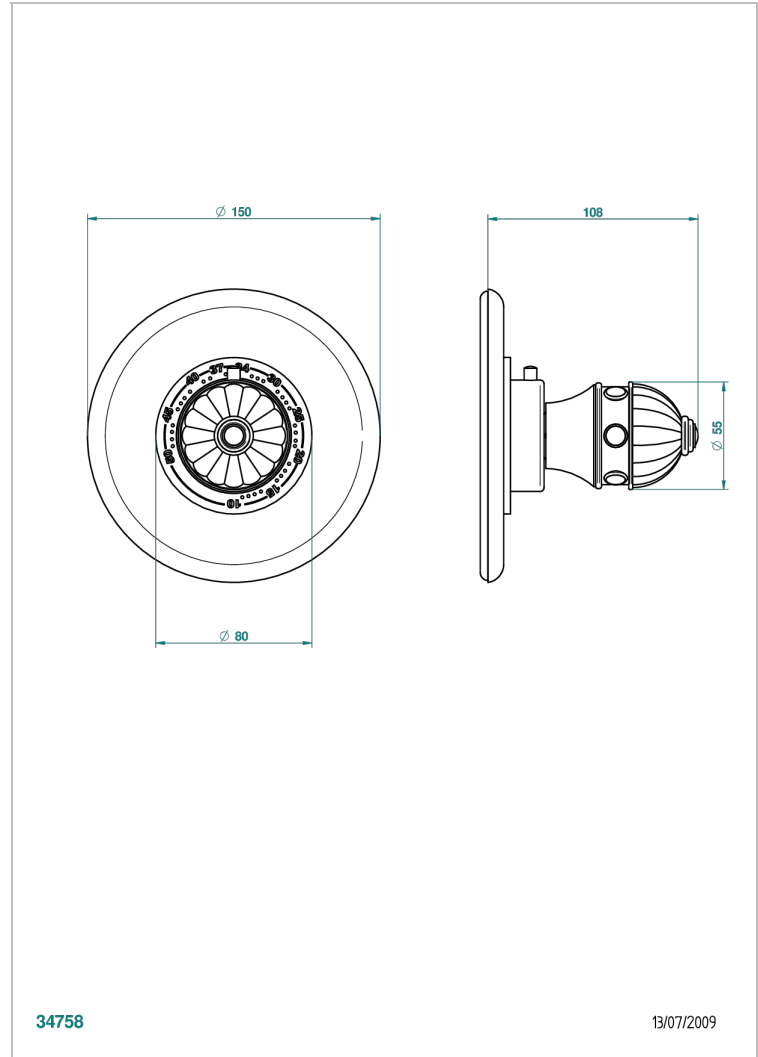

CHEVERNY MALAQUITA

A1S-15EN16EM

Placa y boton de regulaci3n para termostato eurotherm 8105n-8200n-8300

THG[®]
PARIS

CARACTERÍSTICAS

- Cheverny Malaquita
- Placa y boton de regulaci3n para termostato eurotherm 8105n-8200n-8300