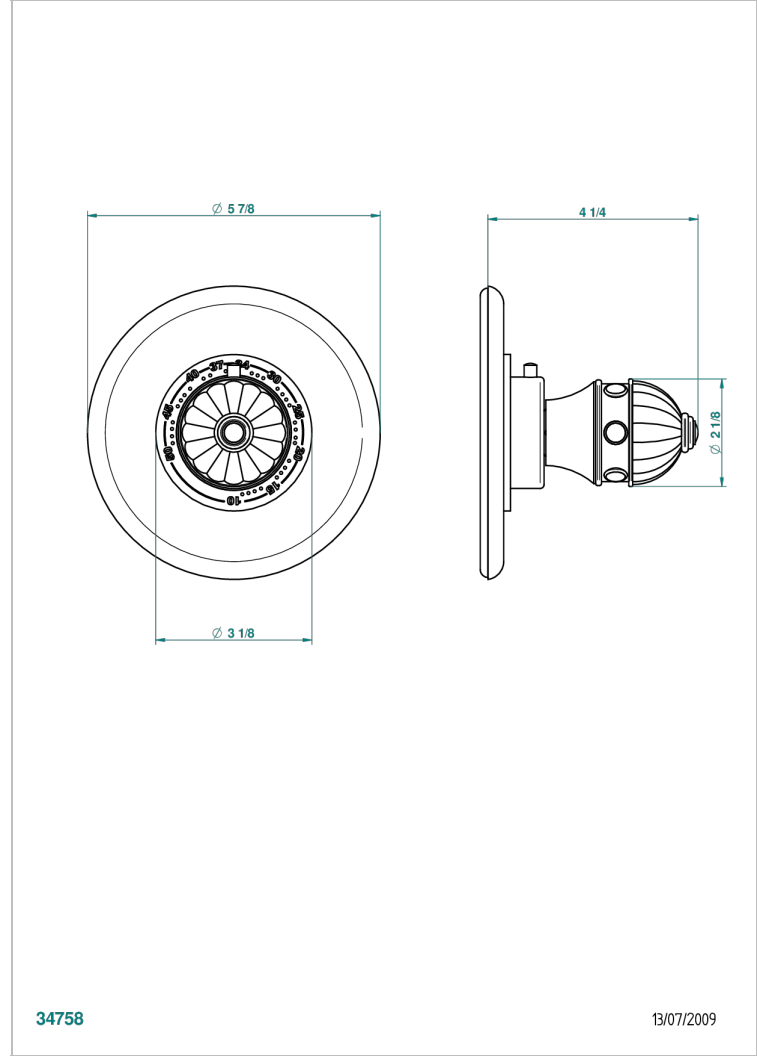

# CHEVERNY MALAQUITA

A1S-15EN16EM

Placa y boton de regulaci3n para termostato eurotherm 8105n-8200n-8300

THG<sup>®</sup>  
PARIS

## CARACTERÍSTICAS

- Cheverny Malaquita
- Placa y boton de regulaci3n para termostato eurotherm 8105n-8200n-8300