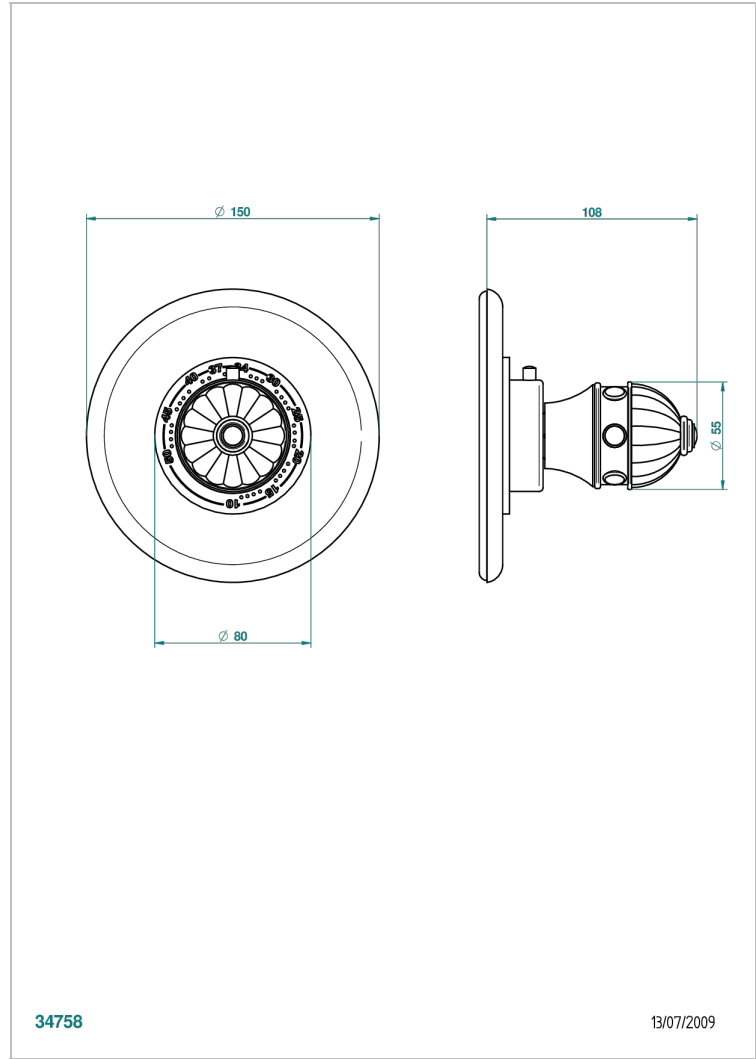

CHEVERNY MALAQUITA

A1S-15EN16EM

Placa y boton de regulaci3n para termostato eurotherm 8105n-8200n-8300

THG[®]
PARIS

34758

13/07/2009

CARACTERÍSTICAS

- Cheverny Malaquita
- Placa y boton de regulaci3n para termostato eurotherm 8105n-8200n-8300

PRODUCTOS RELACIONADOS

- Ref. G00-8105N Cuerpo de empotrar : termostato eurotherm 1/2" (40l/mn) sin regulaci3n de caudal
- Ref. G00-8200N Cuerpo de empotrar : termostato eurotherm 3/4" (80l/mn) sin regulaci3n de caudal