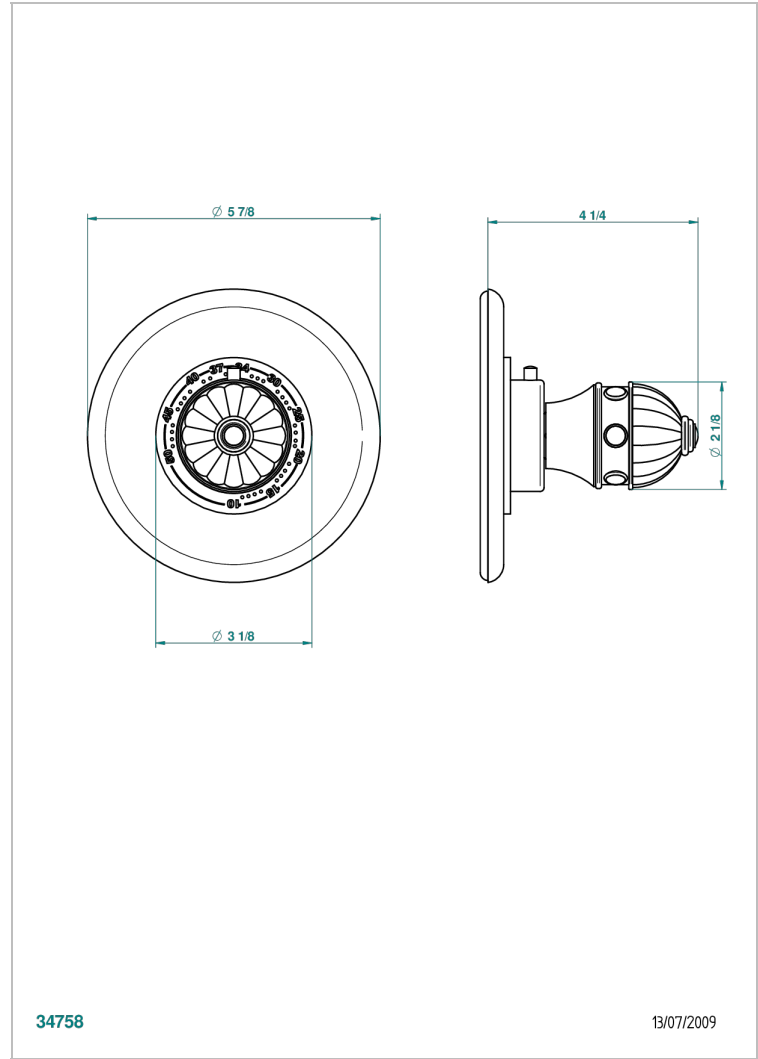

CHEVERNY MALAQUITA

A1S-15EN16EM

Placa y boton de regulaci3n para termostato eurotherm 8105n-8200n-8300

THG[®]
PARIS

CARACTERÍSTICAS

- Cheverny Malaquita
- Placa y boton de regulaci3n para termostato eurotherm 8105n-8200n-8300

PRODUCTOS RELACIONADOS

- Ref. G00-8105N Cuerpo de empotrar : termostato eurotherm 1/2" (40l/mn) sin regulaci3n de caudal
- Ref. G00-8200N Cuerpo de empotrar : termostato eurotherm 3/4" (80l/mn) sin regulaci3n de caudal