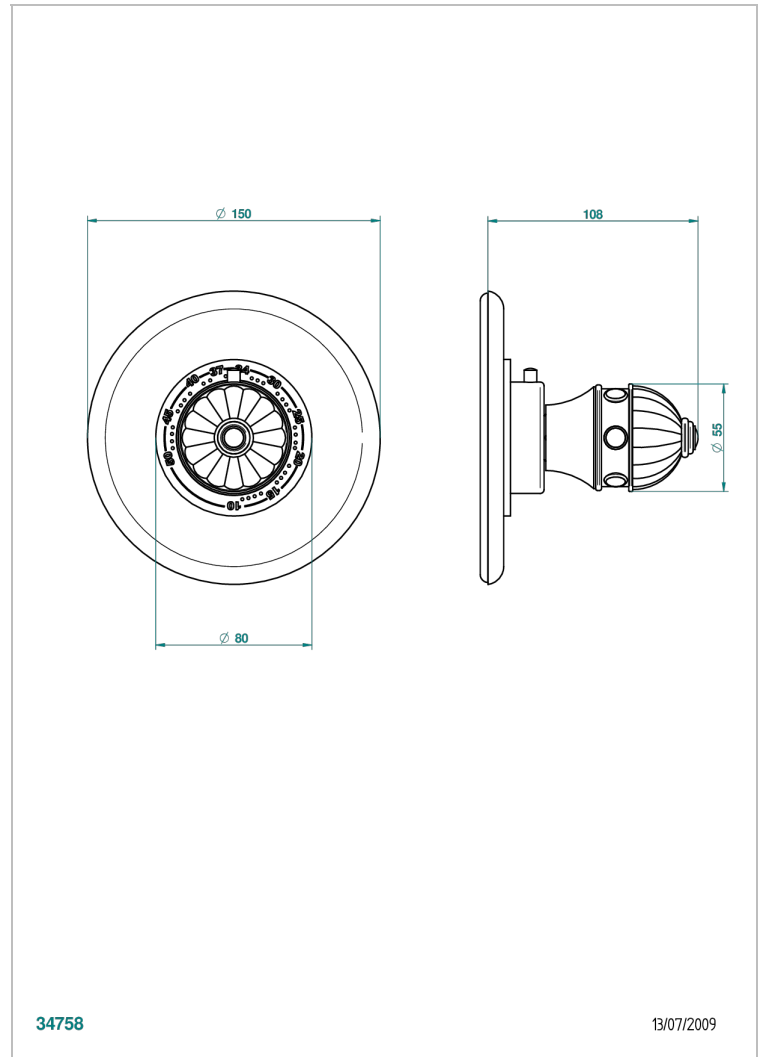

AMBOISE MALAQUITA

A1J-15EN16EM

Placa y boton de regulaci3n para termostato eurotherm 8105n-8200n-8300

THG[®]
PARIS

CARACTERÍSTICAS

- Amboise Malaquita
- Placa y boton de regulaci3n para termostato eurotherm 8105n-8200n-8300

PRODUCTOS RELACIONADOS

- Ref. G00-8105N Cuerpo de empotrar : termostato eurotherm 1/2" (40l/mn) sin regulaci3n de caudal
- Ref. G00-8200N Cuerpo de empotrar : termostato eurotherm 3/4" (80l/mn) sin regulaci3n de caudal